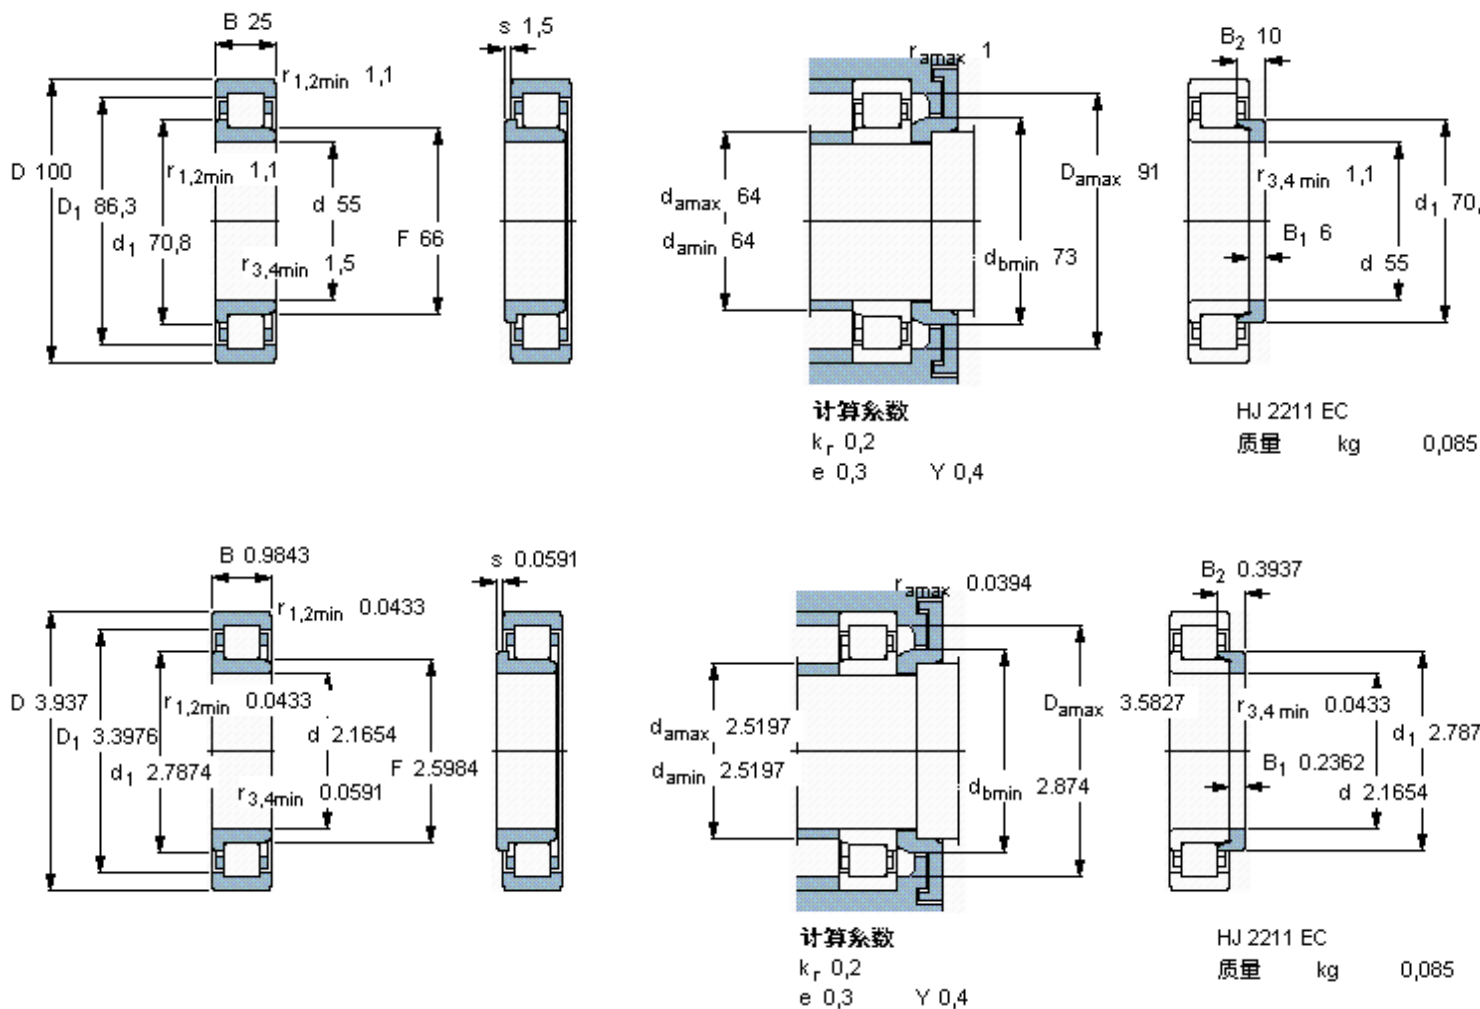

SKF NJ 2211 ECP \*参数

主要尺寸	d	55	mm	-
	D	100	mm	-
	B	25	mm	-
基本额定载荷	C	114000	N	动载荷
	$C_0$	118000	N	静载荷
疲劳载荷极限	$P_u$	15300	N	-
额定转速	参考转速	7500	r/min	-
	极限转速	8000	r/min	-
重量	重量	810	g	-
型号	* SKF 探索者轴承	NJ 2211 ECP *	-	-
角圈	型号	HJ 2211 EC	-	-

SKF NJ 2211 ECP \*图片

参考资料:<http://www.sozhou.com/p/23f1f6ba.html>