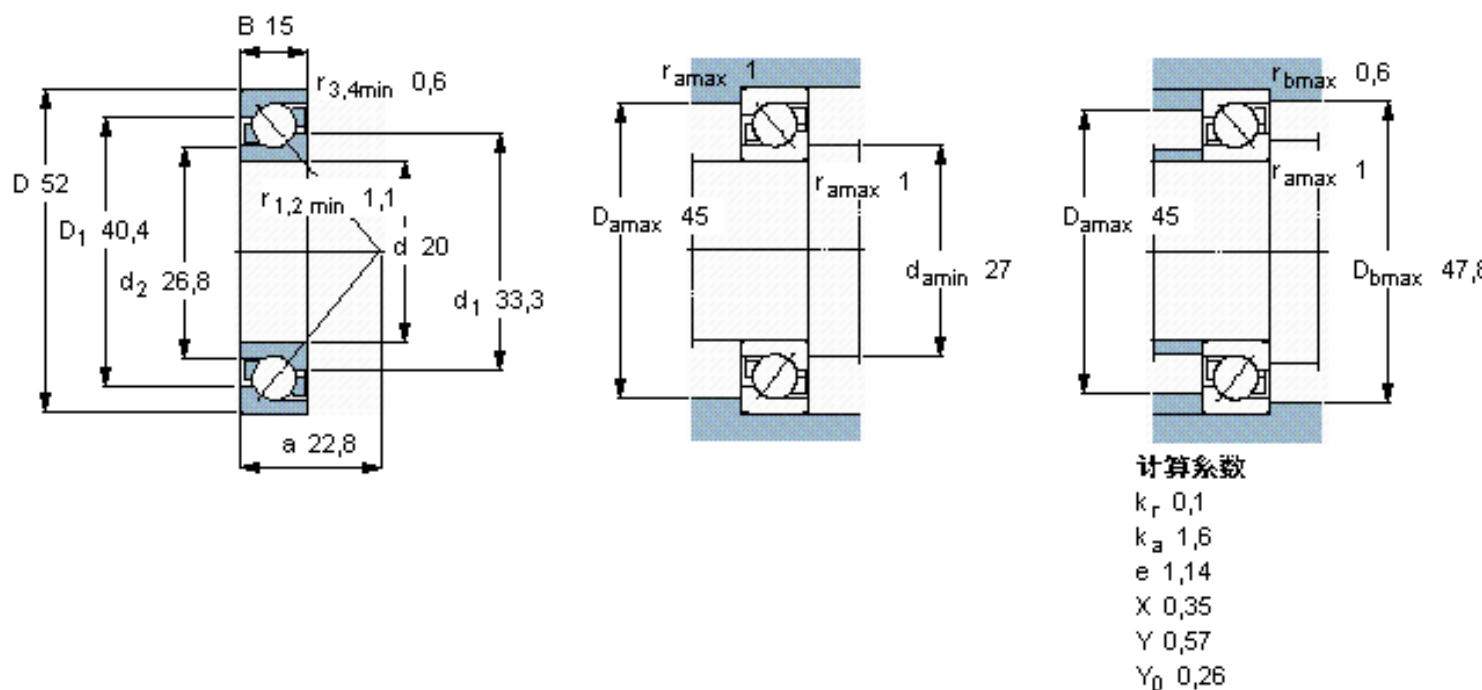

SKF 7304 BEP参数

主要尺寸	d	20	mm	-
	D	52	mm	-
	B	15	mm	-
基本额定载荷	C	17400	N	动载荷
	C_0	9500	N	静载荷
疲劳载荷极限	P_u	400	N	-
额定转速	参考转速	16000	r/min	-
	极限转速	16000	r/min	-
重量	重量	140	g	-
型号	* SKF 探索者轴承	7304 BEP	-	-

SKF 7304 BEP图片