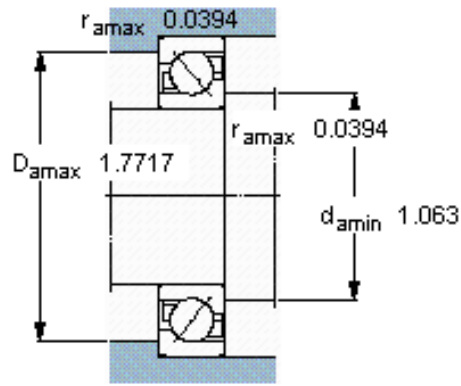

计算系数

k_r 0,1

k_a 1,6

e 1,14

X 0,35

Y 0,57

Y_0 0,26