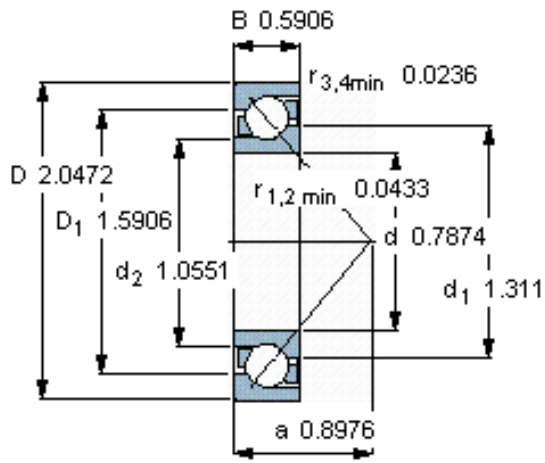

SKF 7304 BEP参数

主要尺寸	d	20	mm	-
	D	52	mm	-
	B	15	mm	-
基本额定载荷	C	17400	N	动载荷
	C_0	9500	N	静载荷
疲劳载荷极限	P_u	400	N	-
额定转速	参考转速	16000	r/min	-
	极限转速	16000	r/min	-
重量	重量	140	g	-
型号	* SKF 探索者轴承	7304 BEP	-	-

SKF 7304 BEP图片

参考资料:<http://www.sozhou.com/p/244fbd74.html>

计算系数

k_r 0,1

k_a 1,6

e 1,14

X 0,35

Y 0,57

Y_0 0,26