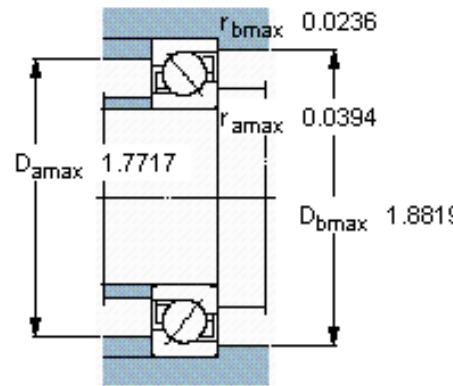

SKF 7304 BEP参数

主要尺寸	d	20	mm	-
	D	52	mm	-
	B	15	mm	-
基本额定载荷	C	17400	N	动载荷
	C_0	9500	N	静载荷
疲劳载荷极限	P_u	400	N	-
额定转速	参考转速	16000	r/min	-
	极限转速	16000	r/min	-
重量	重量	140	g	-
型号	* SKF 探索者轴承	7304 BEP	-	-

SKF 7304 BEP图片

参考资料:<http://www.sozhou.com/p/244fbd74.html>

计算系数

k_r 0,1

k_a 1,6

e 1,14

X 0,35

Y 0,57

Y_0 0,26