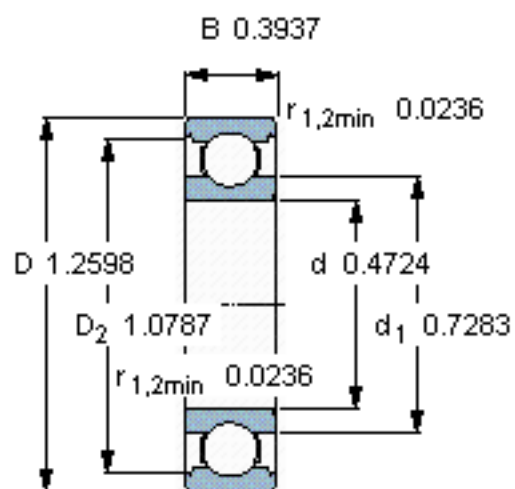

计算系数

k_r 0,025

f_0 12