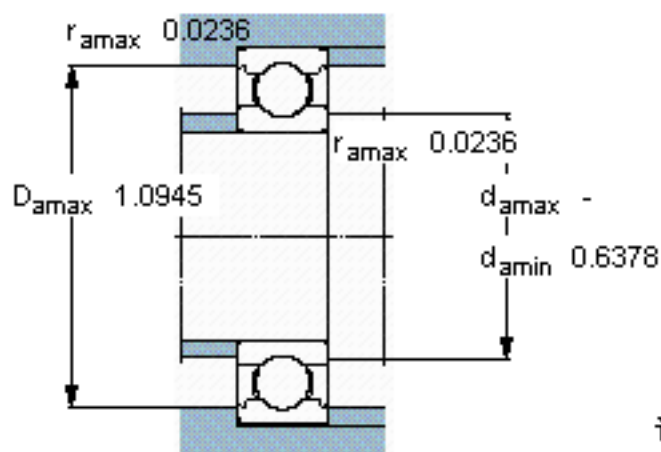

计算系数

k_r 0,025

f_0 12