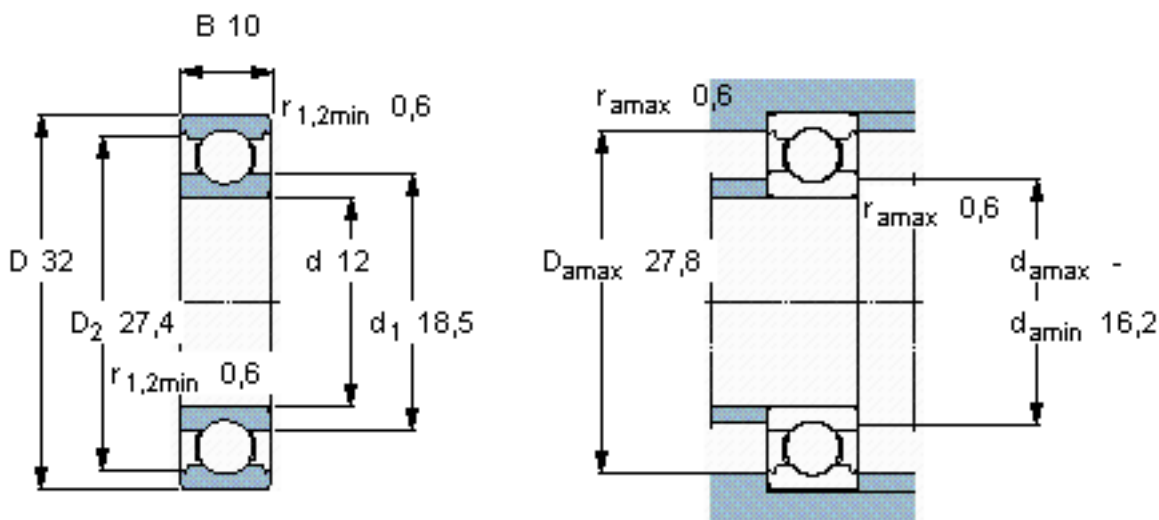

SKF 6201/W64 *参数

主要尺寸	d	12	mm	-
	D	32	mm	-
	B	10	mm	-
基本额定载荷	C	7280	N	动载荷
	C_0	3100	N	静载荷
疲劳载荷极限	P_u	132	N	-
极限转速	极限转速	14000	r/min	-
重量	重量	37	g	-
型号	* SKF 探索者轴承	6201/W64 *	-	-

SKF 6201/W64 *图片

计算系数

k_r 0,025