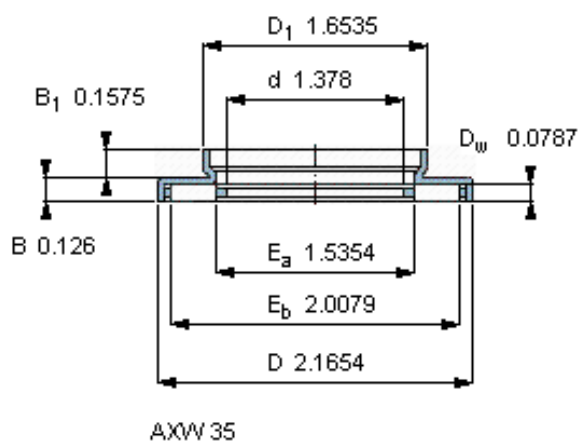

适宜的部件

滚道圈

LS 3552

推力圈

AS 3552

轴垫圈

WS 81107

适宜的部件

滚道圈

LS 3552

推力圈

AS 3552

轴垫圈

WS 81107