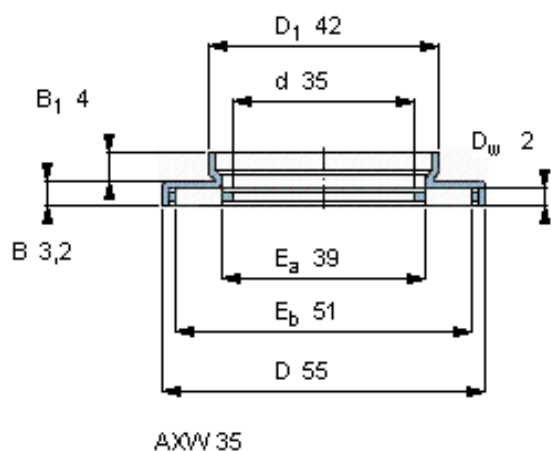

SKF AXW 35参数

主要尺寸	d	35	mm	-
	D	55	mm	-
	D _w	2	mm	-
基本额定载荷	C	16600	N	动载荷
	C ₀	83000	N	静载荷
疲劳载荷极限	P _u	9300	N	-
额定转速	参考转速	3200	r/min	-
	极限转速	6300	r/min	-
重量	重量	27	g	-
型号	型号	AXW 35	-	-

SKF AXW 35图片

适宜的部件

滚道圈