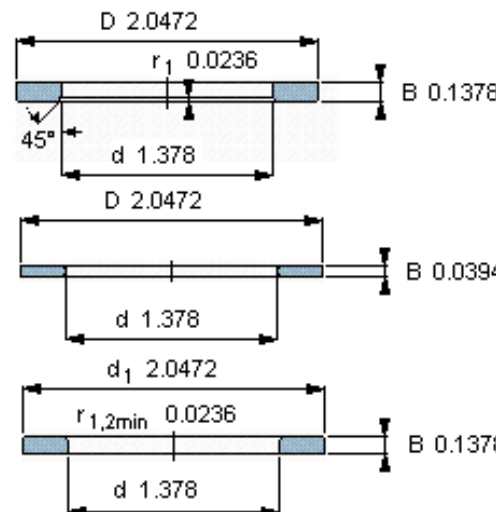

SKF AXW 35参数

主要尺寸	d	35	mm	-
	D	55	mm	-
	D_w	2	mm	-
基本额定载荷	C	16600	N	动载荷
	C₀	83000	N	静载荷
疲劳载荷极限	P_u	9300	N	-
额定转速	参考转速	3200	r/min	-
	极限转速	6300	r/min	-
重量	重量	27	g	-
型号	型号	AXW 35	-	-

SKF AXW 35图片

适宜的部件

滚道圈

LS 3552

推力圈

AS 3552

轴垫圈

WS 81107

适宜的部件

滚道圈

LS 3552

推力圈

AS 3552

轴垫圈

WS 81107