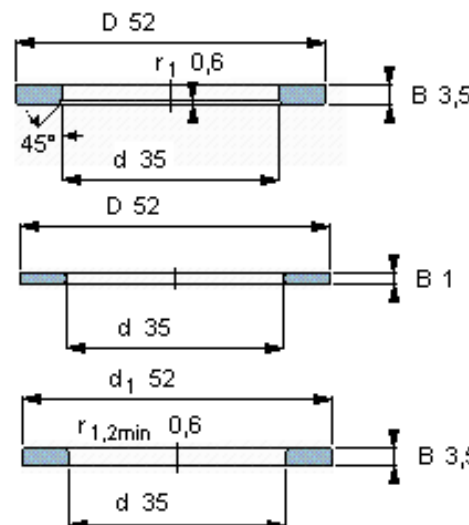

适宜的部件

滚道圈

LS 3552

推力圈

AS 3552

轴垫圈

WS 81107

适宜的部件

滚道圈

LS 3552

推力圈

AS 3552

轴垫圈

WS 81107