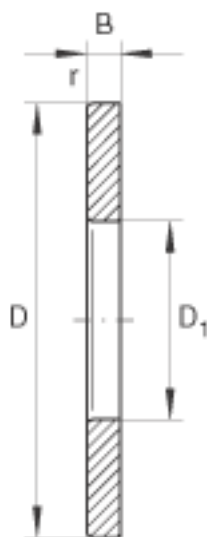

INA GS89326参数

尺寸	D_1	134	mm	-
	B	20	mm	-
	r_{min}	2.1	mm	-
重量	m	4045	g	质量
尺寸	D	225	mm	-

INA GS89326图片

参考资料:<http://www.sozhou.com/p/259e2dfe.html>