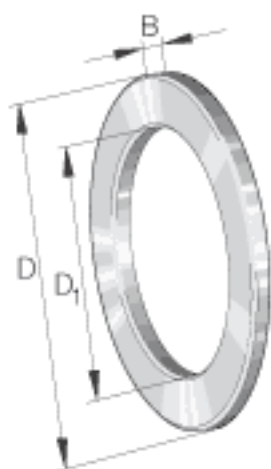

INA GS89326参数

尺寸	D_1	134	mm	-
	B	20	mm	-
	r_{min}	2.1	mm	-
重量	m	4045	g	质量
尺寸	D	225	mm	-

INA GS89326图片

参考资料:<http://www.sozhou.com/p/259e2dfe.html>