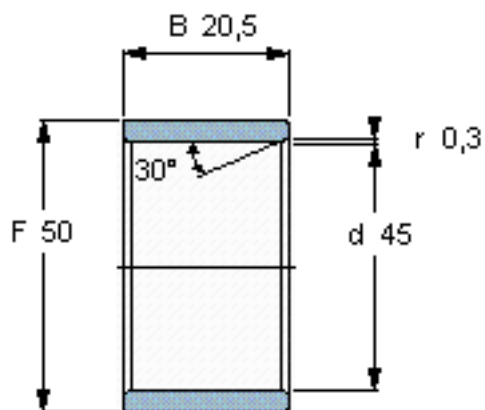

SKF LR 45x50x20.5参数

主要尺寸	d	45	mm	-
	F	50	mm	-
	B	20.5	mm	-
	最小	0.3	mm	-
重量	重量	58	g	-
型号	型号	LR 45x50x20.5	-	-

SKF LR 45x50x20.5图片

参考资料:<http://www.sozhou.com/p/25ca98d9.html>