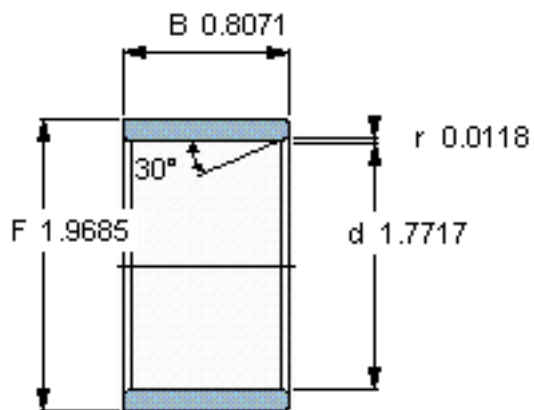

SKF LR 45x50x20.5参数

主要尺寸	d	45	mm	-
	F	50	mm	-
	B	20.5	mm	-
	最小	0.3	mm	-
重量	重量	58	g	-
型号	型号	LR 45x50x20.5	-	-

SKF LR 45x50x20.5图片

参考资料:<http://www.sozhou.com/p/25ca98d9.html>