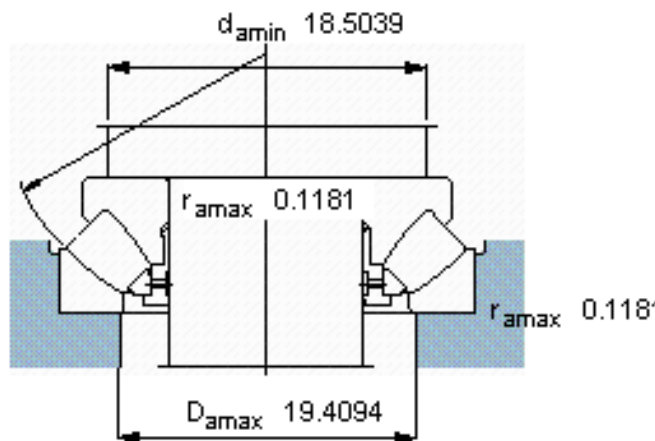

SKF 29280参数

主要尺寸	d	400	mm	-
	D	540	mm	-
	H	85	mm	-
基本额定载荷	C	1610000	N	动载荷
	C_0	8000000	N	静载荷
疲劳载荷极限	P_u	695000	N	-
最小载荷系数	参考转速	6.1	-	-
额定转速	额定转度	700	r/min	-
	极限转速	1100	r/min	-
重量	重量	55500	g	-
型号	* SKF 探索者轴承	29280	-	-

SKF 29280图片