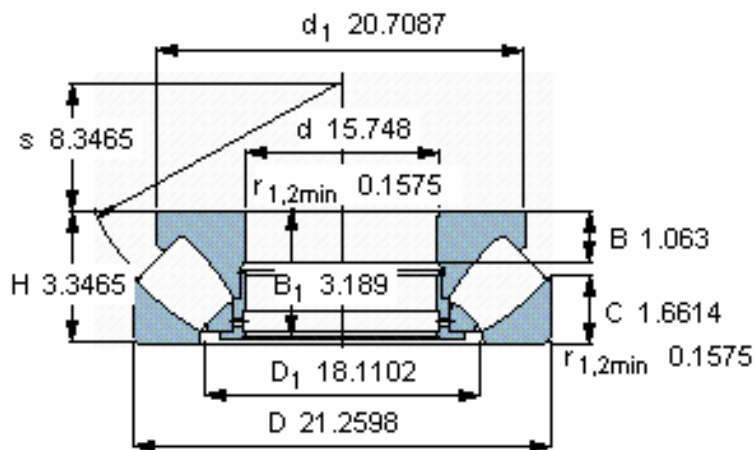

SKF 29280参数

主要尺寸	d	400	mm	-
	D	540	mm	-
	H	85	mm	-
基本额定载荷	C	1610000	N	动载荷
	C_0	8000000	N	静载荷
疲劳载荷极限	P_u	695000	N	-
最小载荷系数	参考转速	6.1	-	-
额定转速	额定转度	700	r/min	-
	极限转速	1100	r/min	-
重量	重量	55500	g	-
型号	* SKF 探索者轴承	29280	-	-

SKF 29280图片