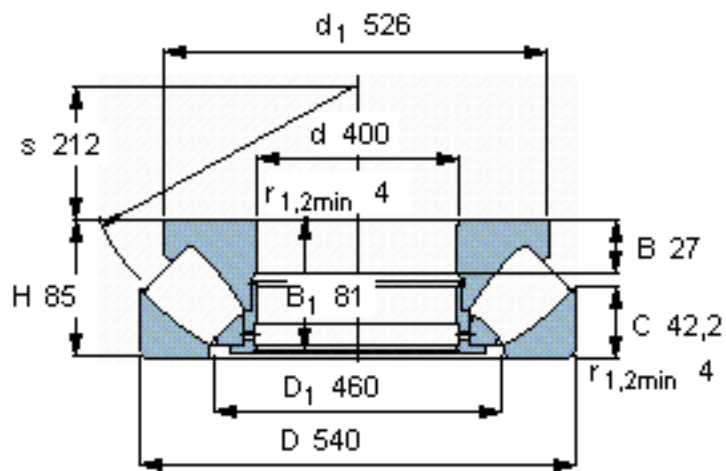

SKF 29280参数

主要尺寸	d	400	mm	-
	D	540	mm	-
	H	85	mm	-
基本额定载荷	C	1610000	N	动载荷
	C_0	8000000	N	静载荷
疲劳载荷极限	P_u	695000	N	-
最小载荷系数	参考转速	6.1	-	-
额定转速	额定转度	700	r/min	-
	极限转速	1100	r/min	-
重量	重量	55500	g	-
型号	* SKF 探索者轴承	29280	-	-

SKF 29280图片