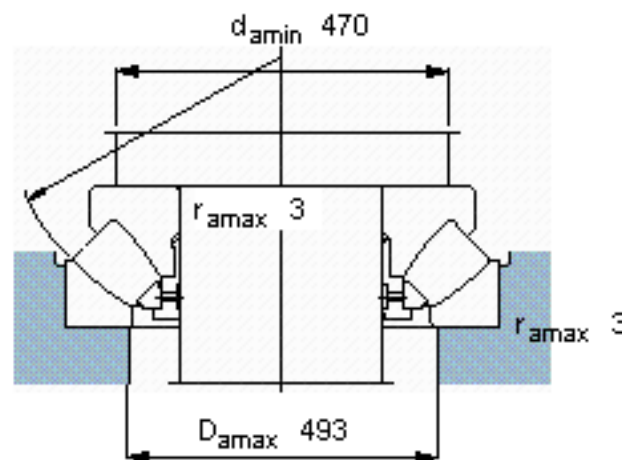

SKF 29280参数

主要尺寸	d	400	mm	-
	D	540	mm	-
	H	85	mm	-
基本额定载荷	C	1610000	N	动载荷
	C_0	8000000	N	静载荷
疲劳载荷极限	P_u	695000	N	-
最小载荷系数	参考转速	6.1	-	-
额定转速	额定转度	700	r/min	-
	极限转速	1100	r/min	-
重量	重量	55500	g	-
型号	* SKF 探索者轴承	29280	-	-

SKF 29280图片