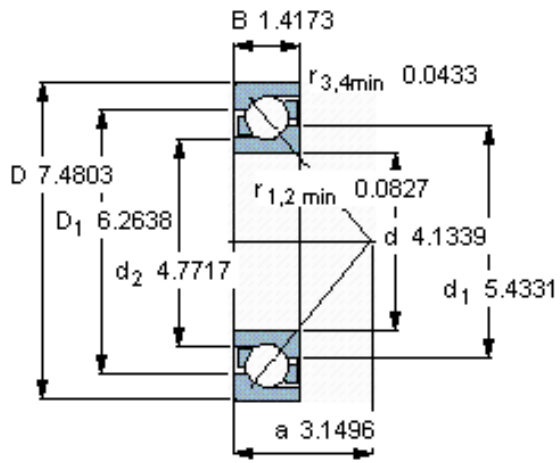

SKF 7221 BECBP *参数

主要尺寸	d	105	mm	-
	D	190	mm	-
	B	36	mm	-
基本额定载荷	C	156000	N	动载荷
	C_0	150000	N	静载荷
疲劳载荷极限	P_u	5200	N	-
额定转速	参考转速	4300	r/min	-
	极限转速	4300	r/min	-
重量	重量	3820	g	-
型号	* SKF 探索者轴承	7221 BECBP *	-	-

SKF 7221 BECBP *图片

参考资料: <http://www.sozhou.com/p/25f795e9.html>

计算系数

k_r 0,095

k_a 1,4

e 1,14

X 0,35

Y 0,57