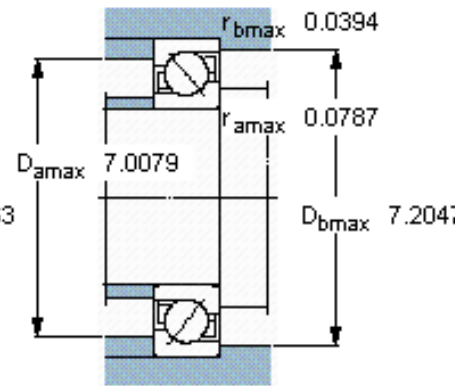

SKF 7221 BECBP *参数

主要尺寸	d	105	mm	-
	D	190	mm	-
	B	36	mm	-
基本额定载荷	C	156000	N	动载荷
	C_0	150000	N	静载荷
疲劳载荷极限	P_u	5200	N	-
额定转速	参考转速	4300	r/min	-
	极限转速	4300	r/min	-
重量	重量	3820	g	-
型号	* SKF 探索者轴承	7221 BECBP *	-	-

SKF 7221 BECBP *图片

参考资料: <http://www.sozhou.com/p/25f795e9.html>

计算系数

k_r 0,095

k_a 1,4

e 1,14

X 0,35

Y 0,57