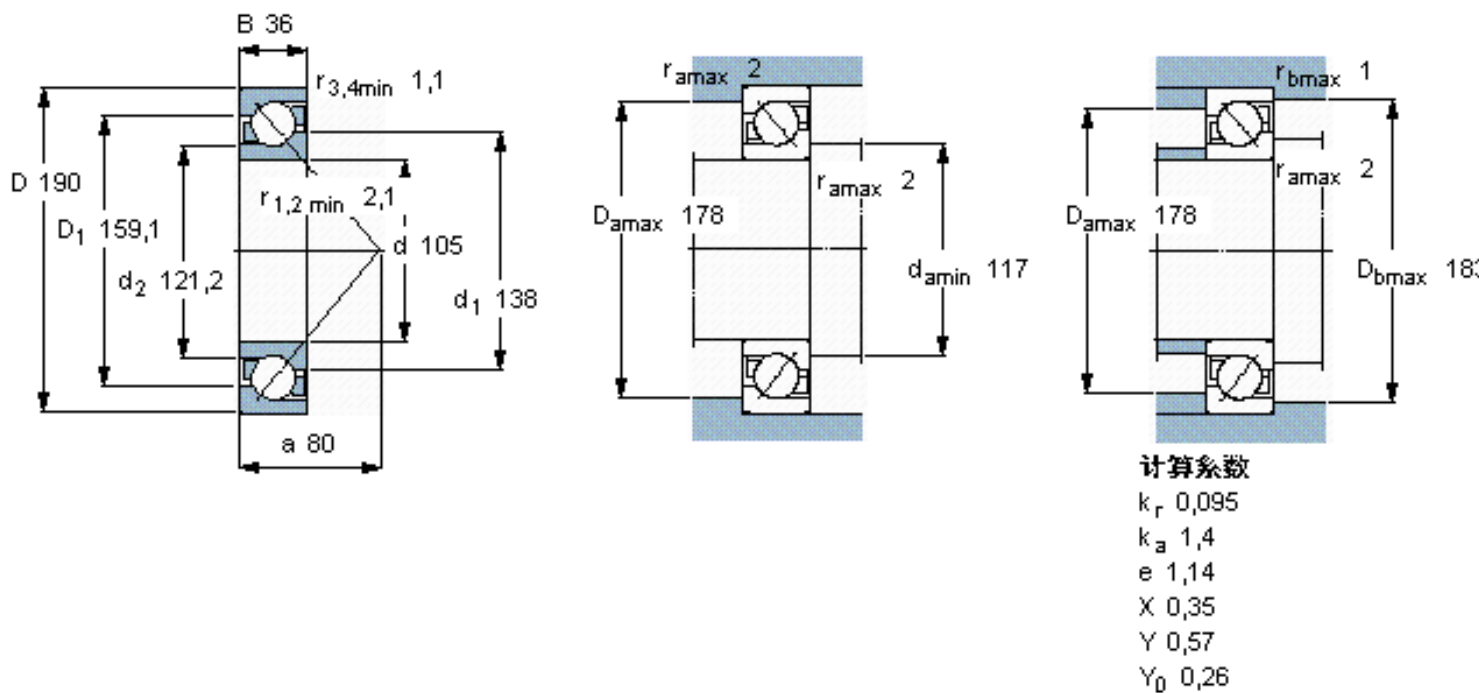

SKF 7221 BECBP *参数

主要尺寸	d	105	mm	-
	D	190	mm	-
	B	36	mm	-
基本额定载荷	C	156000	N	动载荷
	C_0	150000	N	静载荷
疲劳载荷极限	P_u	5200	N	-
额定转速	参考转速	4300	r/min	-
	极限转速	4300	r/min	-
重量	重量	3820	g	-
型号	* SKF 探索者轴承	7221 BECBP *	-	-

SKF 7221 BECBP *图片

参考资料: <http://www.sozhou.com/p/25f795e9.html>

计算系数

k_r 0,095

k_a 1,4

e 1,14

X 0,35

Y 0,57