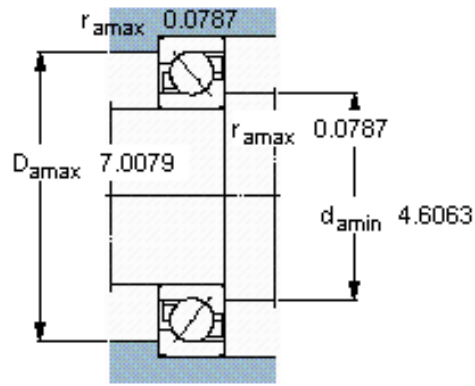

SKF 7221 BECBP *参数

主要尺寸	d	105	mm	-
	D	190	mm	-
	B	36	mm	-
基本额定载荷	C	156000	N	动载荷
	C_0	150000	N	静载荷
疲劳载荷极限	P_u	5200	N	-
额定转速	参考转速	4300	r/min	-
	极限转速	4300	r/min	-
重量	重量	3820	g	-
型号	* SKF 探索者轴承	7221 BECBP *	-	-

SKF 7221 BECBP *图片

参考资料: <http://www.sozhou.com/p/25f795e9.html>

计算系数

k_r 0,095

k_a 1,4

e 1,14

X 0,35

Y 0,57