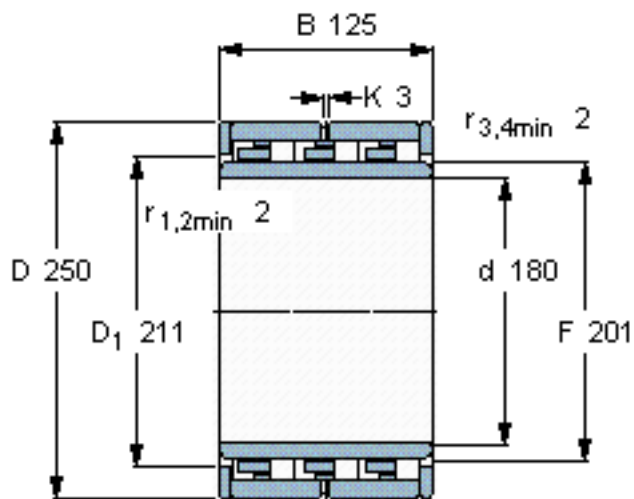

SKF NNU 6936 M参数

主要尺寸	d	180	mm	-
	D	250	mm	-
	B	125	mm	-
基本额定载荷	C	671000	N	动载荷
	C_0	1730000	N	静载荷
疲劳载荷极限	P_u	190000	N	-
额定转速	参考转速	900	r/min	-
	极限转速	1100	r/min	-
重量	重量	20000	g	-
型号	型号	NNU 6936 M	-	-

SKF NNU 6936 M图片