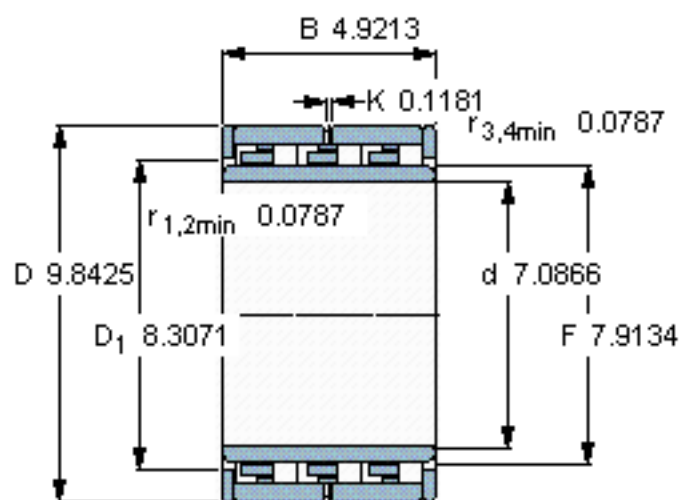

计算系数

k_r 0,37