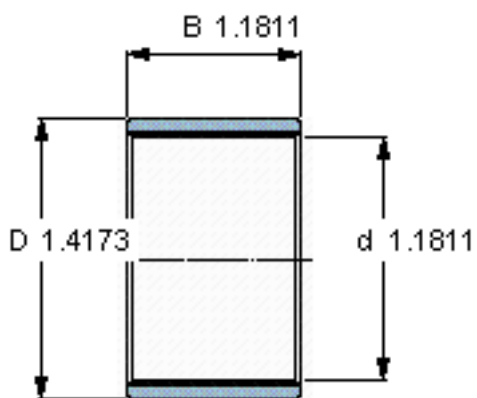

SKF PWM 303630参数

主要尺寸	d	30	mm	-
	D	36	mm	-
	B	30	mm	-
重量	重量	17	g	-
型号	型号	PWM 303630	-	-

SKF PWM 303630图片

参考资料:<http://www.sozhou.com/p/27844eb4.html>