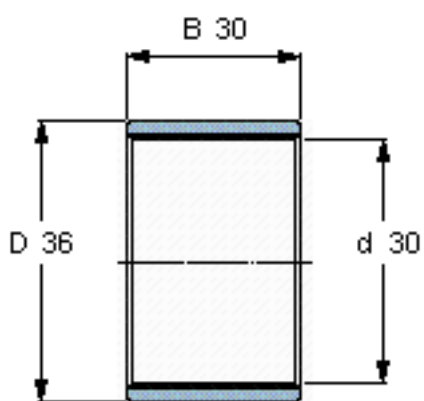

SKF PWM 303630参数

主要尺寸	d	30	mm	-
	D	36	mm	-
	B	30	mm	-
重量	重量	17	g	-
型号	型号	PWM 303630	-	-

SKF PWM 303630图片

参考资料:<http://www.sozhou.com/p/27844eb4.html>