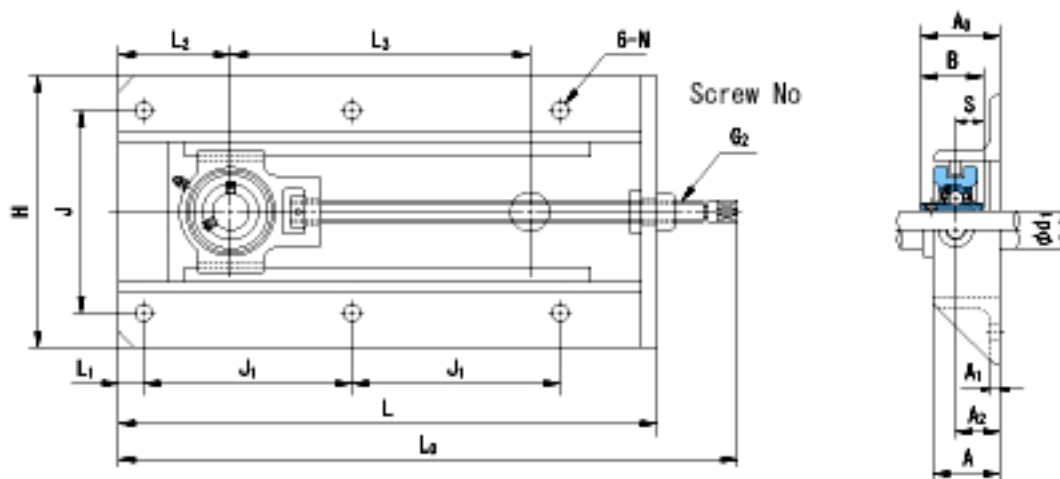

NACHI UCECH207参数

外形尺寸	H	116	mm	-	
	H1	70	mm	-	
	L	92	mm	-	
安装尺寸	d1	35	mm	-	
	A	40	mm	-	
	G	PF3/4	mm	-	
	l	19	mm	-	
	B	42.9	mm	-	
	S	17.5	mm	-	
	E	0	mm	-	
	重量	Mass	1200	g	重量
	基本额定载荷	Cr	25900	N	动载荷
Cor		15400	N	静载荷	
极限速度	Grease	-	r/min	脂润滑	
	Oil	-	r/min	油润滑	

NACHI UCECH207图片

参考资料:<http://www.sozhou.com/p/28cb8ae9.html>