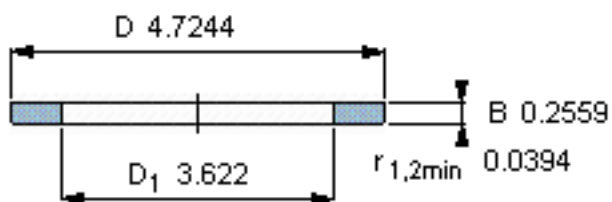

SKF GS 81118参数

尺寸	d	90	mm	-
	D	120	mm	-
	B	6.5	mm	-
	d <sub>1</sub>	-	mm	-
	D <sub>1</sub>	92	mm	-
	r <sub>1</sub> 、r <sub>1.2</sub>	1	mm	-
重量	重量	250	g	-
型号	型号	GS 81118	-	-

SKF GS 81118图片

轴承座垫圈

轴承座垫圈

参考资料:<http://www.sozhou.com/p/28fb47ba.html>