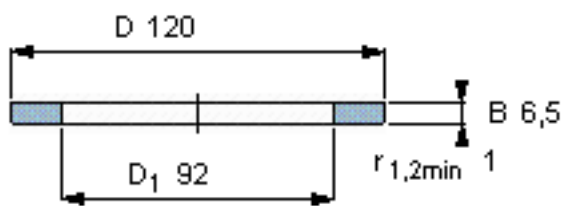

SKF GS 81118参数

尺寸	d	90	mm	-
	D	120	mm	-
	B	6.5	mm	-
	d <sub>1</sub>	-	mm	-
	D <sub>1</sub>	92	mm	-
	r <sub>1</sub> 、r <sub>1.2</sub>	1	mm	-
重量	重量	250	g	-
型号	型号	GS 81118	-	-

SKF GS 81118图片

轴承座垫圈

轴承座垫圈

参考资料:<http://www.sozhou.com/p/28fb47ba.html>