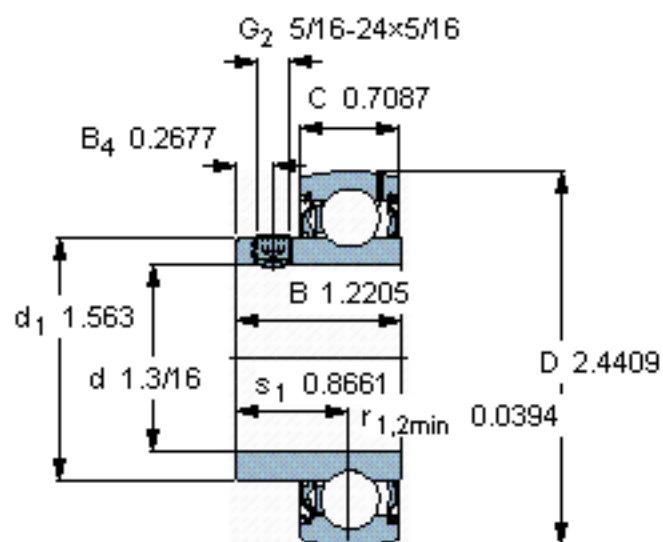

SKF YAT 206-103参数

主要尺寸	d	30.163	mm	-
	D	62	mm	-
	B	31	mm	-
	C	18	mm	-
基本额定载荷	C	19500	N	动载荷
	C ₀	11200	N	静载荷
疲劳载荷极限	P _u	475	N	-
极限转速	带h6轴公差	6300	r/min	-
重量	重量	220	g	-
型号	型号	YAT 206-103	-	-

SKF YAT 206-103图片

六角键销尺寸 [mm]

3,96875

推荐的紧固扭矩 [Nm]

6,5

适宜的橡胶活圈

RIS 206 A

计算系数

f_0 14

参考资料:<http://www.sozhou.com/p/295934cd.html>

六角键销尺寸 [mm]

3,96875

推荐的紧固扭矩 [Nm]

6,5

适宜的橡胶活圈

RIS 206 A

计算系数