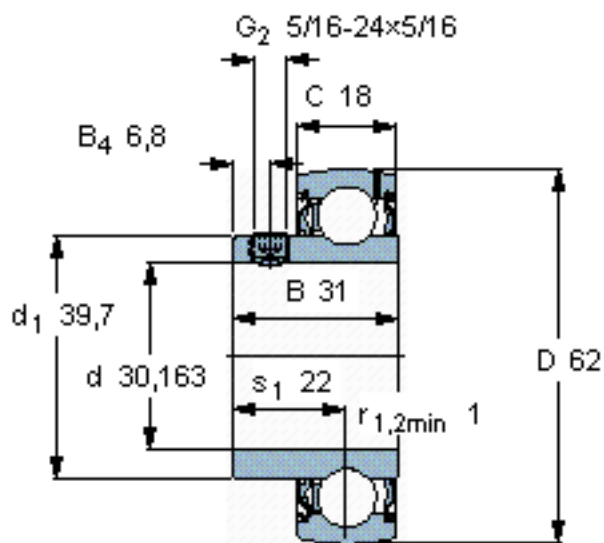

SKF YAT 206-103参数

主要尺寸	d	30.163	mm	-
	D	62	mm	-
	B	31	mm	-
	C	18	mm	-
基本额定载荷	C	19500	N	动载荷
	C ₀	11200	N	静载荷
疲劳载荷极限	P _u	475	N	-
极限转速	带h6轴公差	6300	r/min	-
重量	重量	220	g	-
型号	型号	YAT 206-103	-	-

SKF YAT 206-103图片

六角键销尺寸 [mm]

3,96875

推荐的紧固扭矩 [Nm]

6,5

适宜的橡胶活圈

RIS 206 A

计算系数

f_0 14

参考资料:<http://www.sozhou.com/p/295934cd.html>

六角键销尺寸 [mm]

3,96875

推荐的紧固扭矩 [Nm]

6,5

适宜的橡胶活圈

RIS 206 A

计算系数