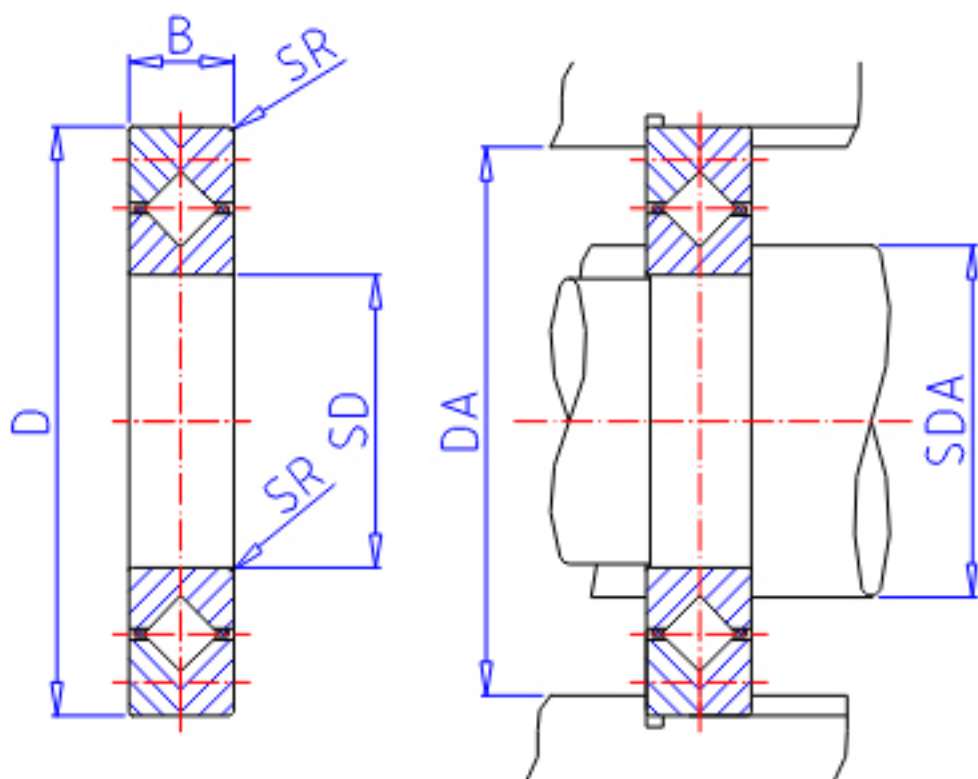

### IKO CRBC 20030参数

轴径	STDRT	200	mm	轴径
型号	ORDER	CRBC 20030		型号
重量	MASS	6700	g	重量
主要尺寸	SD	200	mm	内径
	D	280	mm	外径
	B	30	mm	宽度
	SR	2.0	mm	(最小)
安装尺寸	SDA	218	mm	-
	DA	262	mm	-
基本额定载荷	CR	108000	N	动载荷
	COR	178000	N	静载荷

### IKO CRBC 20030图片

参考资料:<http://www.sozhou.com/p/2992a616.html>