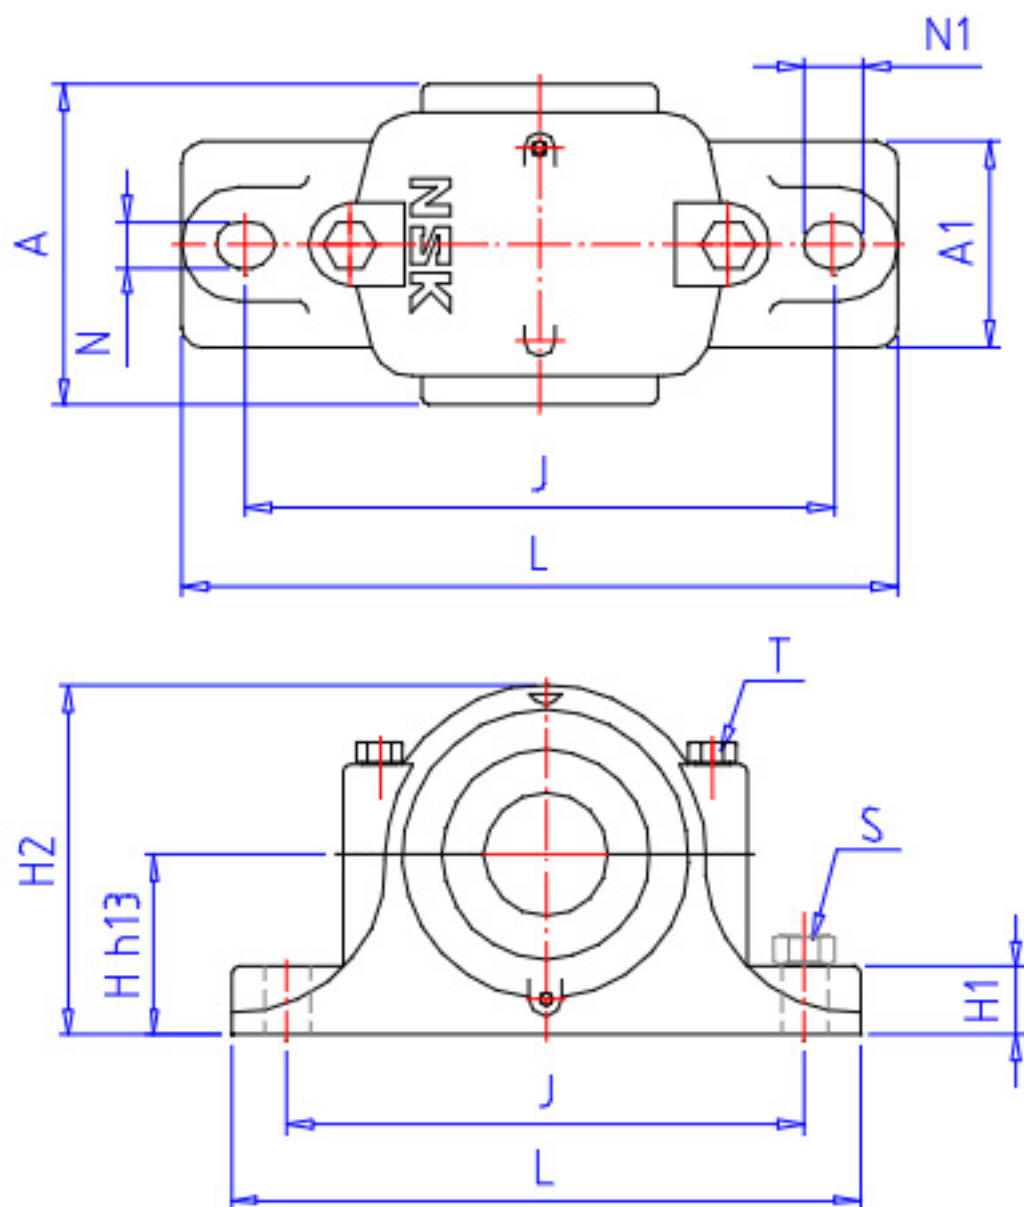

## NSK SN 511参数

型号	型号	SN 511		-
轴径	D1	50	mm	轴径
轴承座	PLB	SN 511		型号
适用部件	SBBN	2211K		调心球轴承
	AN	22211EAKE4		调心滚子轴承
	AD	H311X		紧定套型号
尺寸	DH8	100	mm	直径
	HH13	70	mm	高度
	J	210	mm	长度
	A	95	mm	宽度
	L	255	mm	长度
	A1	70	mm	宽度
	H1	28	mm	高度
	H2	130	mm	高度
	GH13	33	mm	高度
	T	M12	mm	规格
	N	18	mm	长度
	N1	23	mm	长度
	S	M16	mm	规格
	重量	MASS	4500	g
适用部件	LRN	SR 100x8		定位圈规格（外径×宽）
	Q	1		定位圈个数
油封	OS	GS 11		油封

## NSK SN 511图片

参考资料:<http://www.sozhou.com/p/2a2932bb.html>