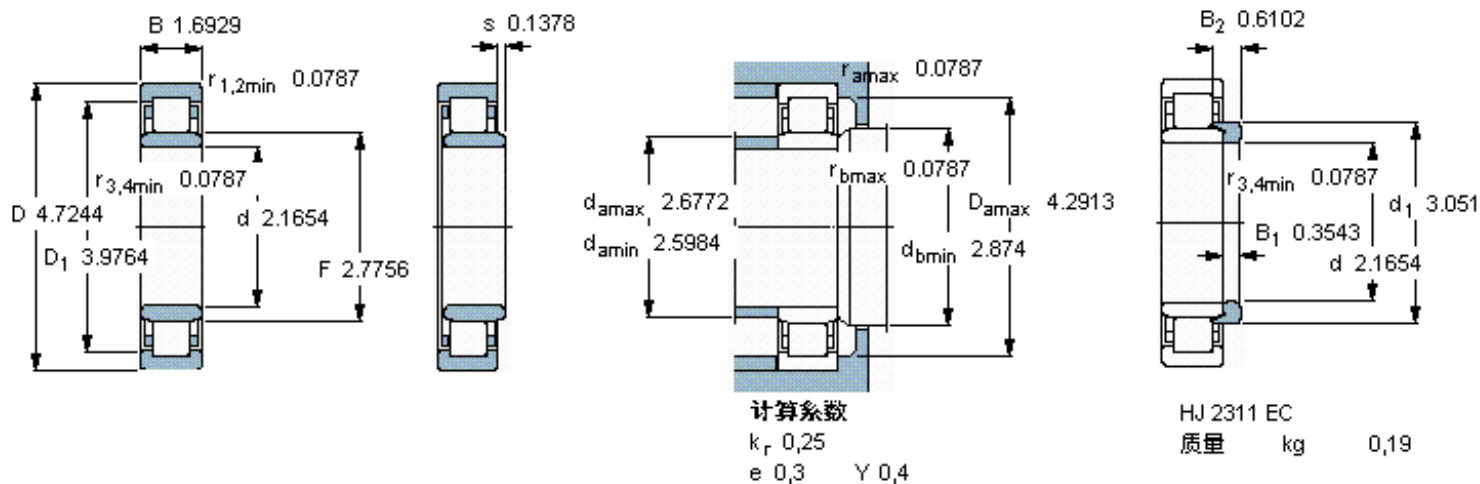

SKF NU 2311 ECML *参数

主要尺寸	d	55	mm	-
	D	120	mm	-
	B	43	mm	-
基本额定载荷	C	232000	N	动载荷
	C_0	232000	N	静载荷
疲劳载荷极限	P_u	30500	N	-
额定转速	参考转速	6000	r/min	-
	极限转速	11000	r/min	-
重量	重量	2430	g	-
型号	* SKF 探索者轴承	NU 2311 ECML *	-	-
角圈	型号	HJ 2311 EC	-	-

SKF NU 2311 ECML *图片

参考资料:<http://www.sozhou.com/p/2aec3527.html>