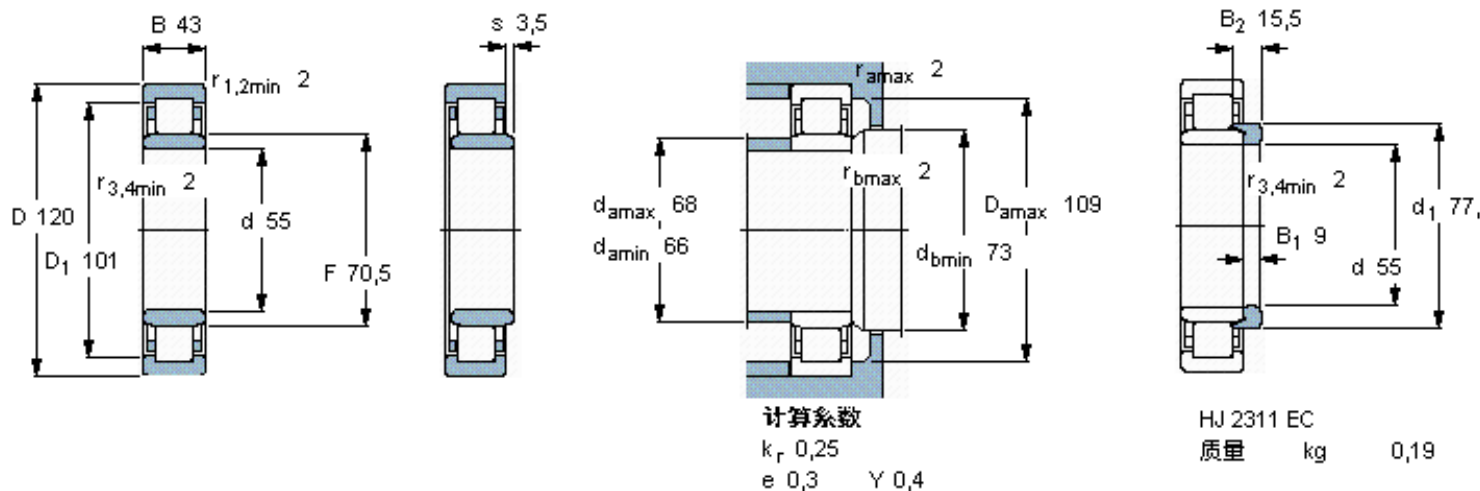

SKF NU 2311 ECML *参数

主要尺寸	d	55	mm	-
	D	120	mm	-
	B	43	mm	-
基本额定载荷	C	232000	N	动载荷
	C_0	232000	N	静载荷
疲劳载荷极限	P_u	30500	N	-
额定转速	参考转速	6000	r/min	-
	极限转速	11000	r/min	-
重量	重量	2430	g	-
型号	* SKF 探索者轴承	NU 2311 ECML *	-	-
角圈	型号	HJ 2311 EC	-	-

SKF NU 2311 ECML *图片

参考资料:<http://www.sozhou.com/p/2aec3527.html>