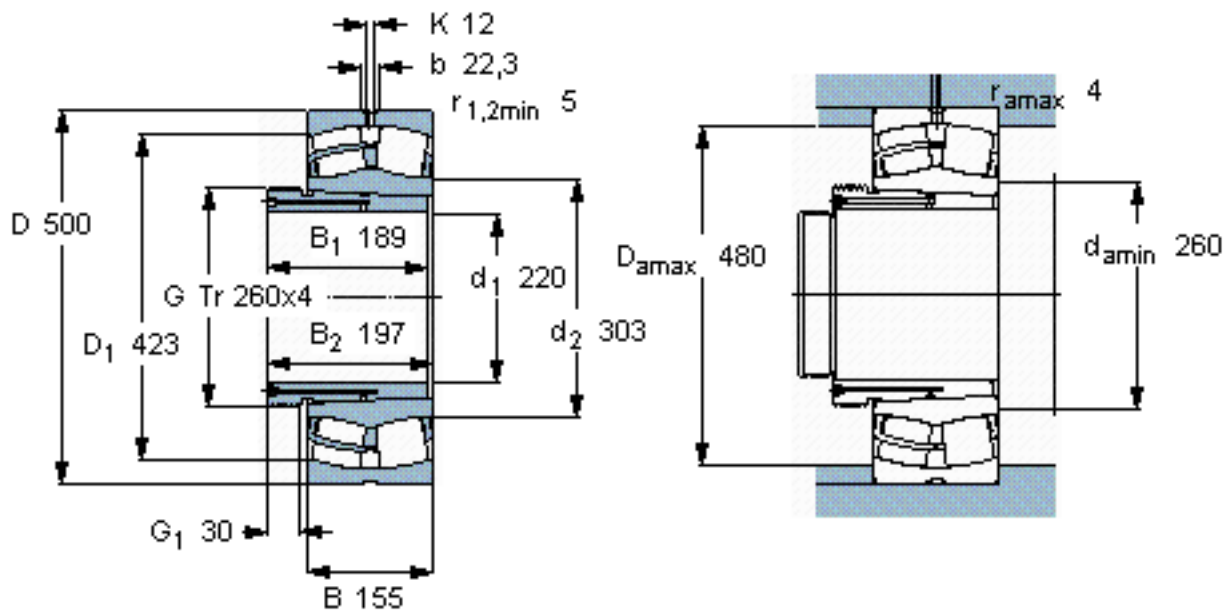

SKF 22348 CCK/W33 + AOH 2348 \*参数

主要尺寸	$d_1$	220	mm	-
	D	500	mm	-
	B	155	mm	-
基本额定载荷	C	3100000	N	动载荷
	$C_0$	4000000	N	静载荷
疲劳载荷极限	$P_u$	290000	N	-
额定转速	参考转速	950	r/min	-
	极限转速	1300	r/min	-
重量	重量	165000	g	-
型号	* SKF 探索者轴承	22348 CCK/W33 + AOH 2348 *	-	-

SKF 22348 CCK/W33 + AOH 2348 \*图片

参考资料:<http://www.sozhou.com/p/2b3c1a0c.html>