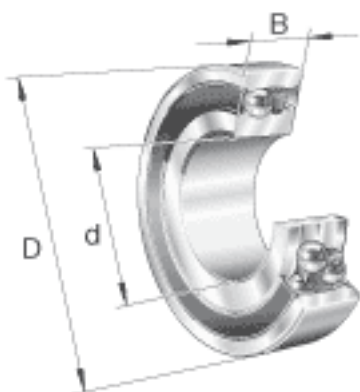

### FAG 2214-2RS-TVH参数

尺寸	d	70	mm	-
	D	125	mm	-
	B	31	mm	-
	D <sub>2</sub>	111.4	mm	-
	D <sub>a max</sub>	116	mm	-
	d <sub>2</sub>	84.7	mm	-
	d <sub>a min</sub>	79	mm	-
	r <sub>a max</sub>	1.5	mm	-
	r <sub>min</sub>	1.5	mm	-
重量	m	1590	g	质量
基本额定载荷	C <sub>r</sub>	35000	N	基本额定动载荷，径向
计算系数	e	0.19		-
	Y <sub>1</sub>	3.36		-
	Y <sub>2</sub>	5.21		-
基本额定载荷	C <sub>0r</sub>	13700	N	基本额定静载荷，径向
计算系数	Y <sub>0</sub>	3.52		-
极限转速	n <sub>G</sub>	3800	r/min	极限转速
参考转速	n <sub>B</sub>	0	r/min	参考速度
疲劳极限载荷	C <sub>ur</sub>	850	N	疲劳极限载荷，径向

### FAG 2214-2RS-TVH图片

参考资料:<http://www.sozhou.com/p/2ba021cd.html>