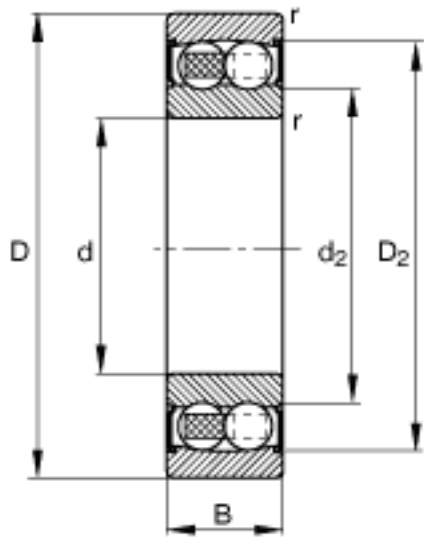

### FAG 2214-2RS-TVH参数

尺寸	d	70	mm	-
	D	125	mm	-
	B	31	mm	-
	D <sub>2</sub>	111.4	mm	-
	D <sub>a max</sub>	116	mm	-
	d <sub>2</sub>	84.7	mm	-
	d <sub>a min</sub>	79	mm	-
	r <sub>a max</sub>	1.5	mm	-
	r <sub>min</sub>	1.5	mm	-
重量	m	1590	g	质量
基本额定载荷	C <sub>r</sub>	35000	N	基本额定动载荷，径向
计算系数	e	0.19		-
	Y <sub>1</sub>	3.36		-
	Y <sub>2</sub>	5.21		-
基本额定载荷	C <sub>0r</sub>	13700	N	基本额定静载荷，径向
计算系数	Y <sub>0</sub>	3.52		-
极限转速	n <sub>G</sub>	3800	r/min	极限转速
参考转速	n <sub>B</sub>	0	r/min	参考速度
疲劳极限载荷	C <sub>ur</sub>	850	N	疲劳极限载荷，径向

### FAG 2214-2RS-TVH图片

参考资料:<http://www.sozhou.com/p/2ba021cd.html>