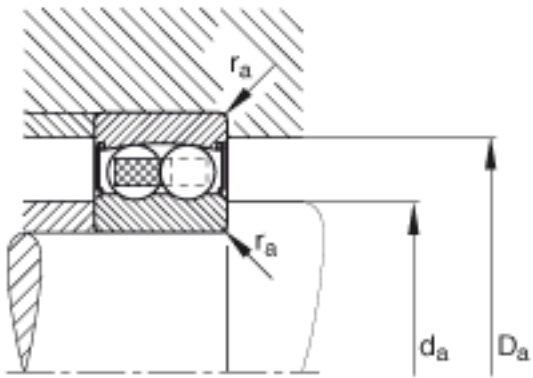

### FAG 2214-2RS-TVH参数

尺寸	d	70	mm	-
	D	125	mm	-
	B	31	mm	-
	D <sub>2</sub>	111.4	mm	-
	D <sub>a max</sub>	116	mm	-
	d <sub>2</sub>	84.7	mm	-
	d <sub>a min</sub>	79	mm	-
	r <sub>a max</sub>	1.5	mm	-
	r <sub>min</sub>	1.5	mm	-
重量	m	1590	g	质量
基本额定载荷	C <sub>r</sub>	35000	N	基本额定动载荷，径向
计算系数	e	0.19		-
	Y <sub>1</sub>	3.36		-
	Y <sub>2</sub>	5.21		-
基本额定载荷	C <sub>0r</sub>	13700	N	基本额定静载荷，径向
计算系数	Y <sub>0</sub>	3.52		-
极限转速	n <sub>G</sub>	3800	r/min	极限转速
参考转速	n <sub>B</sub>	0	r/min	参考速度
疲劳极限载荷	C <sub>ur</sub>	850	N	疲劳极限载荷，径向

### FAG 2214-2RS-TVH图片

参考资料:<http://www.sozhou.com/p/2ba021cd.html>