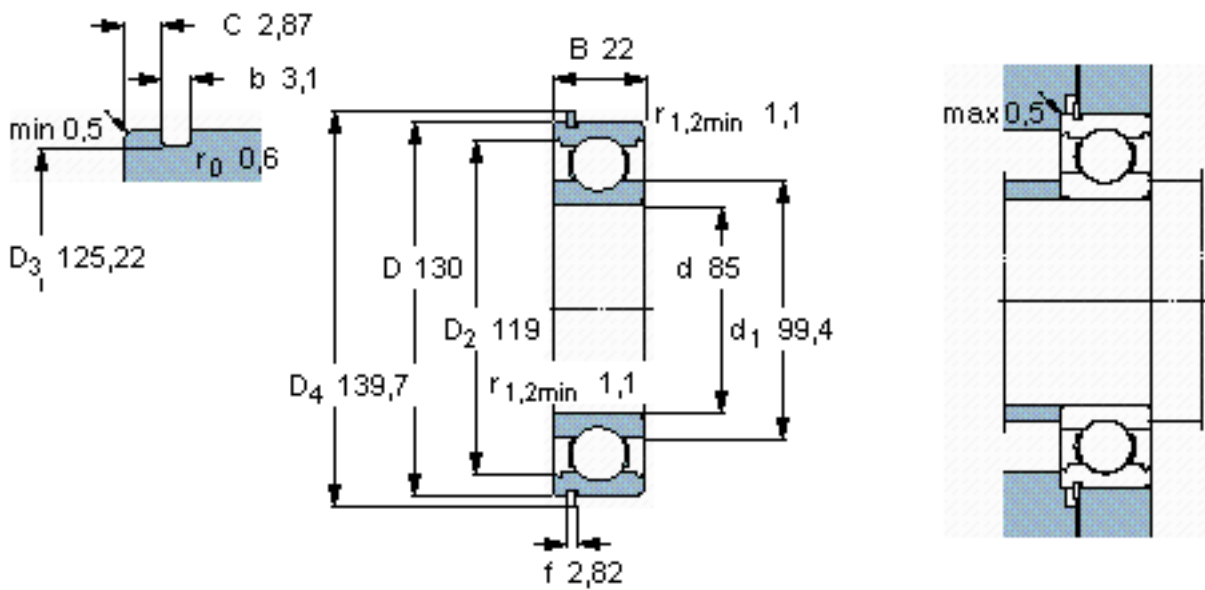

SKF 6017 NR *参数

主要尺寸	d	85	mm	-
	D	130	mm	-
	B	22	mm	-
基本额定载荷	C	52000	N	动载荷
	C_0	43000	N	静载荷
疲劳载荷极限	P_u	1760	N	-
额定转速	参考转速	11000	r/min	-
	极限转速	6700	r/min	-
重量	重量	890	g	-
型号	* SKF 探索者轴承	6017 NR *	-	-
	* SKF 探索者轴承	SP 130	-	-

SKF 6017 NR *图片

参考资料:<http://www.sozhou.com/p/2c1e9ce1.html>

计算系数

k_r 0,025

f_0 16