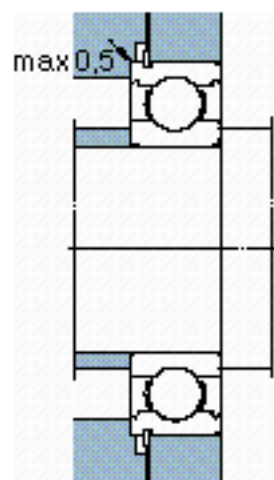

SKF 6017 NR *参数

主要尺寸	d	85	mm	-
	D	130	mm	-
	B	22	mm	-
基本额定载荷	C	52000	N	动载荷
	C_0	43000	N	静载荷
疲劳载荷极限	P_u	1760	N	-
额定转速	参考转速	11000	r/min	-
	极限转速	6700	r/min	-
重量	重量	890	g	-
型号	* SKF 探索者轴承	6017 NR *	-	-
	* SKF 探索者轴承	SP 130	-	-

SKF 6017 NR *图片

参考资料:<http://www.sozhou.com/p/2c1e9ce1.html>

计算系数

k_r 0,025

f_0 16