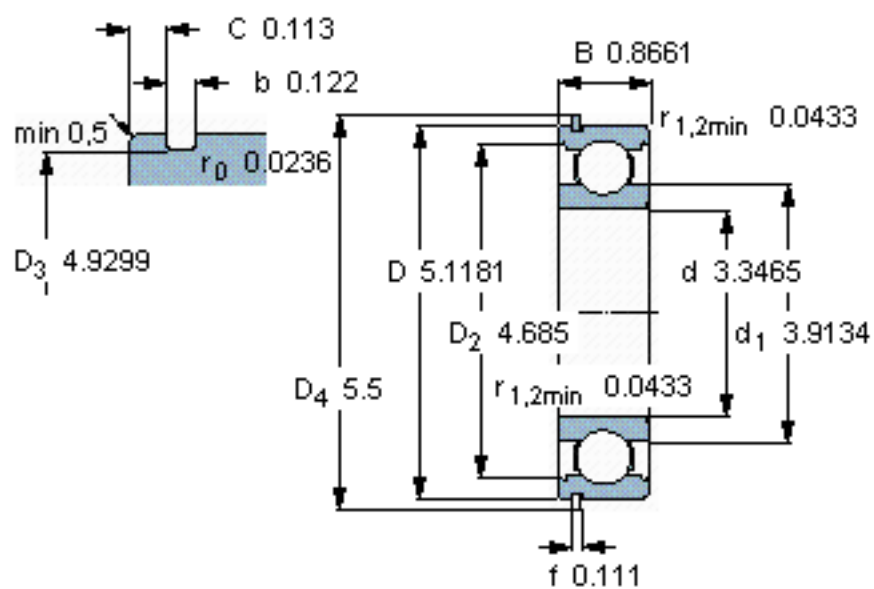

SKF 6017 NR *参数

主要尺寸	d	85	mm	-
	D	130	mm	-
	B	22	mm	-
基本额定载荷	C	52000	N	动载荷
	C_0	43000	N	静载荷
疲劳载荷极限	P_u	1760	N	-
额定转速	参考转速	11000	r/min	-
	极限转速	6700	r/min	-
重量	重量	890	g	-
型号	* SKF 探索者轴承	6017 NR *	-	-
	* SKF 探索者轴承	SP 130	-	-

SKF 6017 NR *图片

参考资料:<http://www.sozhou.com/p/2c1e9ce1.html>

计算系数

k_r 0,025

f_0 16