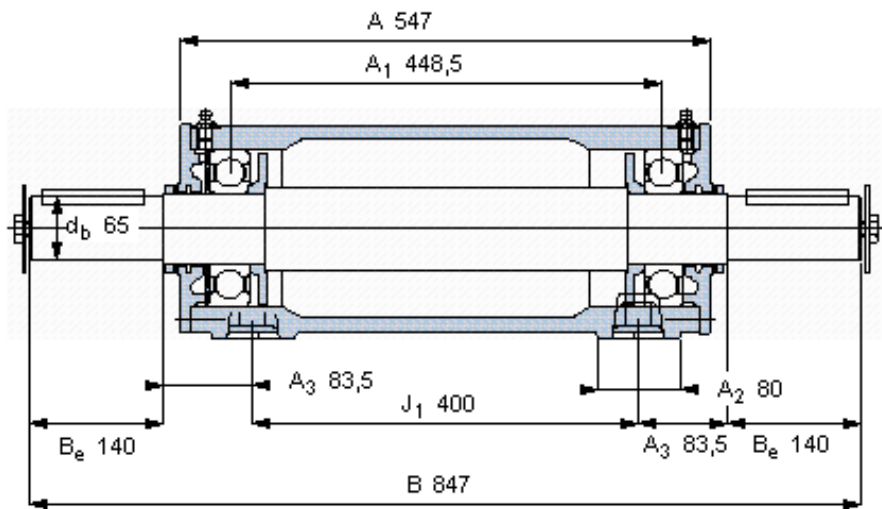

### SKF PDNB 315参数

主要尺寸	$d_b$	65	mm	-
	B	847	mm	-
	H	200	mm	-
	$H_1$	100	mm	-
	L	320	mm	-
整体式轴承	浮动端轴承	6315	-	-
	固定端轴承	6315	-	-
	固定端轴承	-	-	-
重量	重量	80500	g	-
型号	轴承单元	PDNB 315	-	-

### SKF PDNB 315图片

参考资料:<http://www.sozhou.com/p/2c4096b4.html>