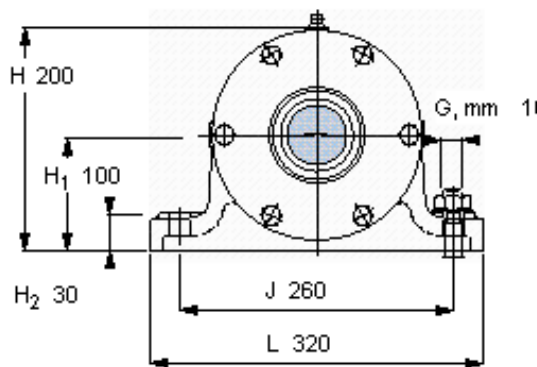

SKF PDNB 315参数

主要尺寸	d_b	65	mm	-
	B	847	mm	-
	H	200	mm	-
	H_1	100	mm	-
	L	320	mm	-
整体式轴承	浮动端轴承	6315	-	-
	固定端轴承	6315	-	-
	固定端轴承	-	-	-
重量	重量	80500	g	-
型号	轴承单元	PDNB 315	-	-

SKF PDNB 315图片