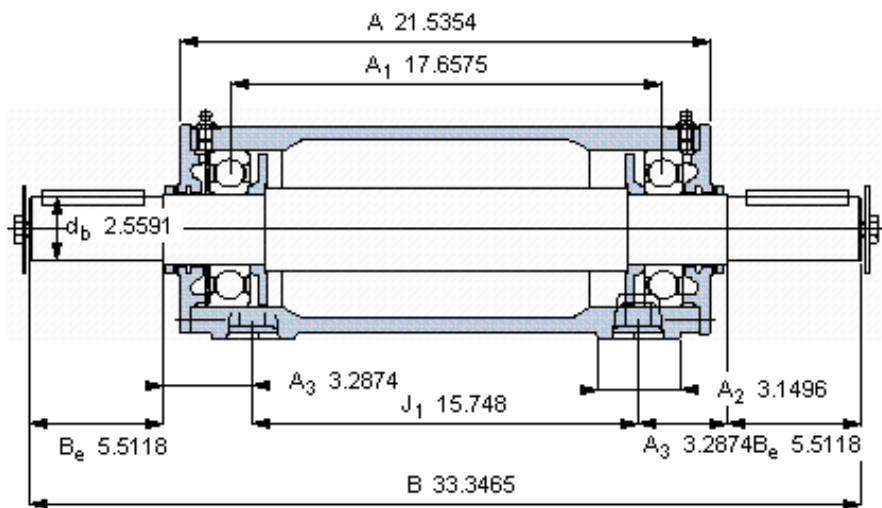

### SKF PDNB 315参数

主要尺寸	$d_b$	65	mm	-
	B	847	mm	-
	H	200	mm	-
	$H_1$	100	mm	-
	L	320	mm	-
整体式轴承	浮动端轴承	6315	-	-
	固定端轴承	6315	-	-
	固定端轴承	-	-	-
重量	重量	80500	g	-
型号	轴承单元	PDNB 315	-	-

### SKF PDNB 315图片

参考资料:<http://www.sozhou.com/p/2c4096b4.html>