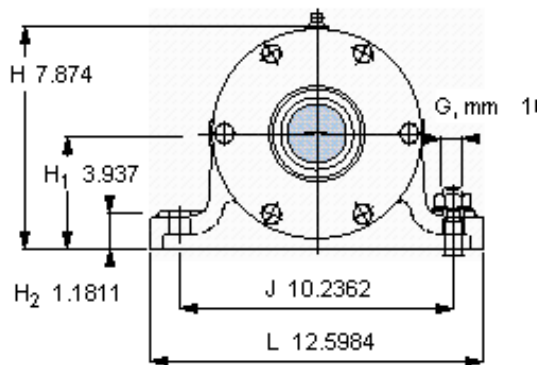

SKF PDNB 315参数

主要尺寸	d_b	65	mm	-
	B	847	mm	-
	H	200	mm	-
	H_1	100	mm	-
	L	320	mm	-
整体式轴承	浮动端轴承	6315	-	-
	固定端轴承	6315	-	-
	固定端轴承	-	-	-
重量	重量	80500	g	-
型号	轴承单元	PDNB 315	-	-

SKF PDNB 315图片