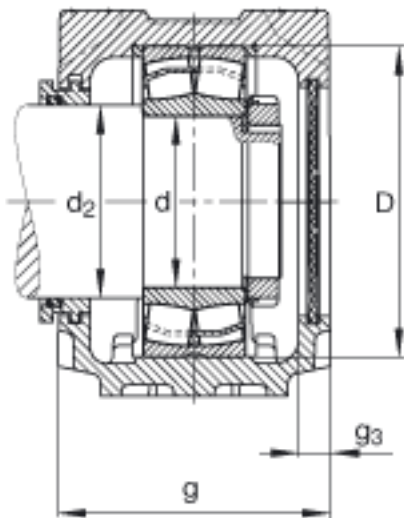

FAG SNV062-F-L + 22206 + TSV206参数

尺寸	c	22	mm	-
	D	62	mm	-
	d ₂	35	mm	-
	v	20	mm	-
重量	m ₁	1900	g	质量, 轴承座
说明		22206		型号, 轴承
		KM6		型号, 锁紧螺母
		MB6		型号, 爪式垫圈
		FRM62/5		型号, 定位圈
		TSV206		型号, 迷宫密封
		DKV062		型号, 端盖
		SNV062-F-L		型号, 轴承座
尺寸	g ₃	10.5	mm	-
	g _L	100	mm	-
	h	50	mm	-
	m	150	mm	-
	s	M12		-
	s	12.7	mm	-
	u	15	mm	-
	d	30	mm	-
	a	185	mm	-
	h ₁	91	mm	-
	g	75	mm	-
	b	52	mm	-

FAG SNV062-F-L + 22206 + TSV206图片

参考资料:<http://www.sozhou.com/p/2d5c0c8a.html>