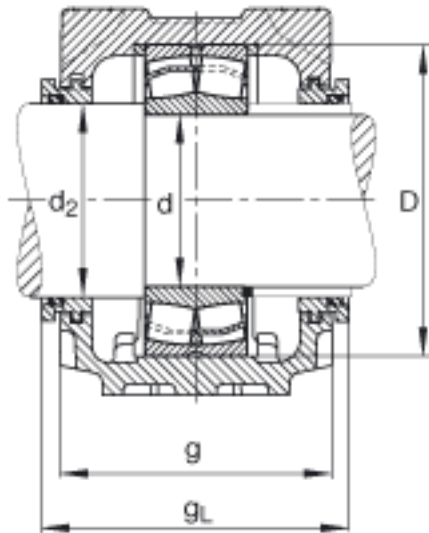

FAG SNV062-F-L + 22206 + TSV206参数

尺寸	c	22	mm	-
	D	62	mm	-
	d ₂	35	mm	-
	v	20	mm	-
重量	m ₁	1900	g	质量, 轴承座
说明		22206		型号, 轴承
		KM6		型号, 锁紧螺母
		MB6		型号, 爪式垫圈
		FRM62/5		型号, 定位圈
		TSV206		型号, 迷宫密封
		DKV062		型号, 端盖
		SNV062-F-L		型号, 轴承座
尺寸	g ₃	10.5	mm	-
	g _L	100	mm	-
	h	50	mm	-
	m	150	mm	-
	s	M12		-
	s	12.7	mm	-
	u	15	mm	-
	d	30	mm	-
	a	185	mm	-
	h ₁	91	mm	-
	g	75	mm	-
	b	52	mm	-

FAG SNV062-F-L + 22206 + TSV206图片

参考资料:<http://www.sozhou.com/p/2d5c0c8a.html>