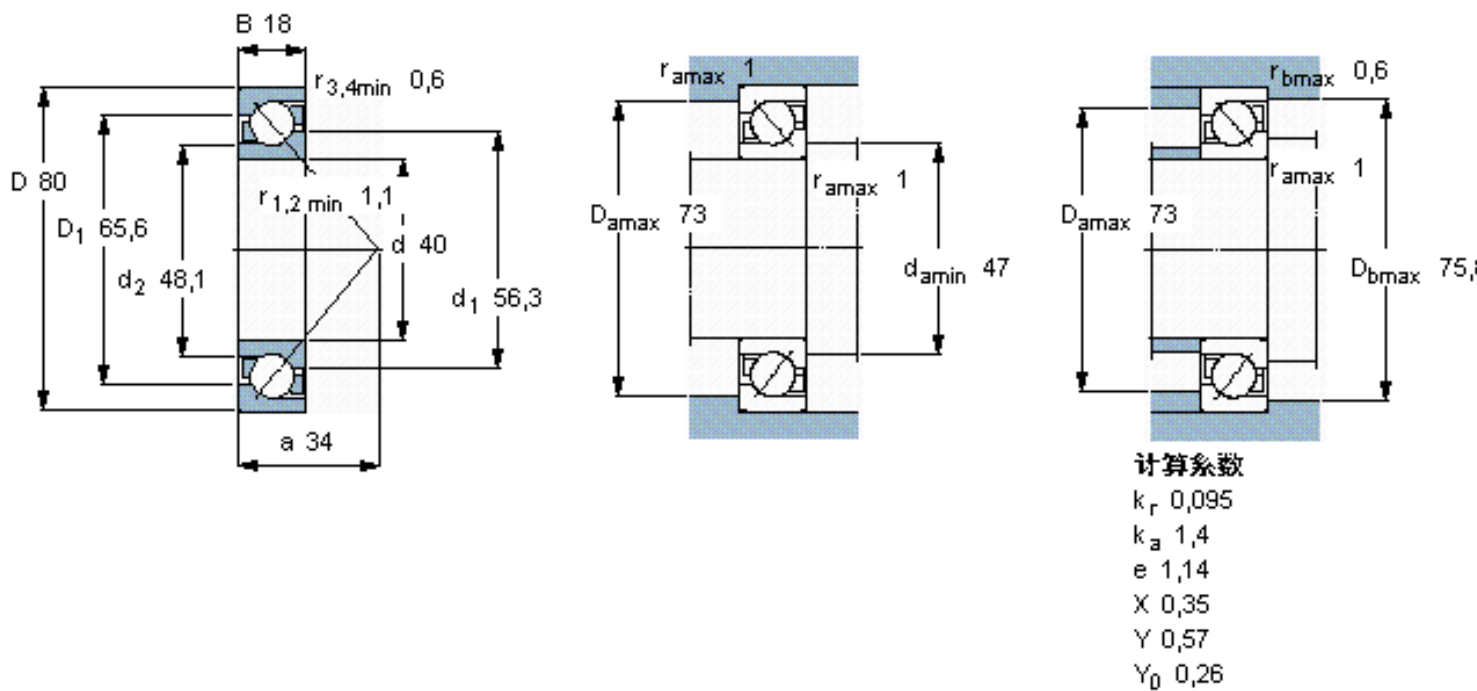

SKF 7208 BEGAP *参数

主要尺寸	d	40	mm	-
	D	80	mm	-
	B	18	mm	-
基本额定载荷	C	36500	N	动载荷
	C_0	26000	N	静载荷
疲劳载荷极限	P_u	1100	N	-
额定转速	参考转速	11000	r/min	-
	极限转速	11000	r/min	-
重量	重量	370	g	-
型号	* SKF 探索者轴承	7208 BEGAP *	-	-

SKF 7208 BEGAP *图片

参考资料: <http://www.sozhou.com/p/2d821e31.html>

计算系数

k_r 0,095

k_a 1,4

e 1,14

X 0,35

Y 0,57