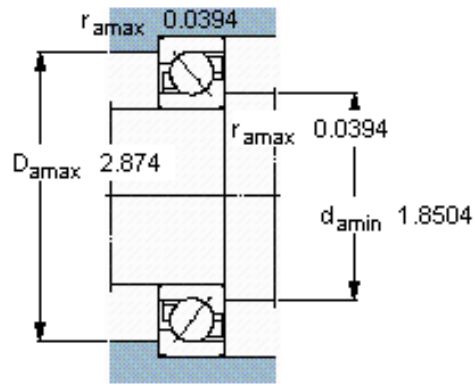

SKF 7208 BEGAP *参数

主要尺寸	d	40	mm	-
	D	80	mm	-
	B	18	mm	-
基本额定载荷	C	36500	N	动载荷
	C_0	26000	N	静载荷
疲劳载荷极限	P_u	1100	N	-
额定转速	参考转速	11000	r/min	-
	极限转速	11000	r/min	-
重量	重量	370	g	-
型号	* SKF 探索者轴承	7208 BEGAP *	-	-

SKF 7208 BEGAP *图片

参考资料: <http://www.sozhou.com/p/2d821e31.html>

计算系数

k_r 0,095

k_a 1,4

e 1,14

X 0,35

Y 0,57