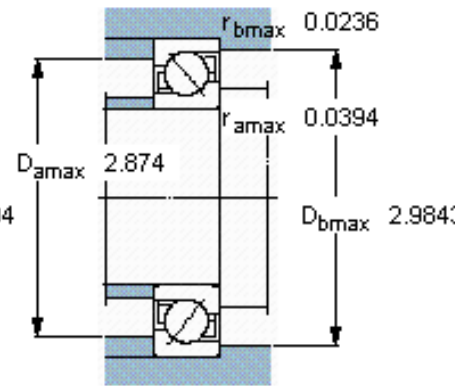

SKF 7208 BEGAP *参数

主要尺寸	d	40	mm	-
	D	80	mm	-
	B	18	mm	-
基本额定载荷	C	36500	N	动载荷
	C_0	26000	N	静载荷
疲劳载荷极限	P_u	1100	N	-
额定转速	参考转速	11000	r/min	-
	极限转速	11000	r/min	-
重量	重量	370	g	-
型号	* SKF 探索者轴承	7208 BEGAP *	-	-

SKF 7208 BEGAP *图片

参考资料: <http://www.sozhou.com/p/2d821e31.html>

计算系数

k_r 0,095

k_a 1,4

e 1,14

X 0,35

Y 0,57