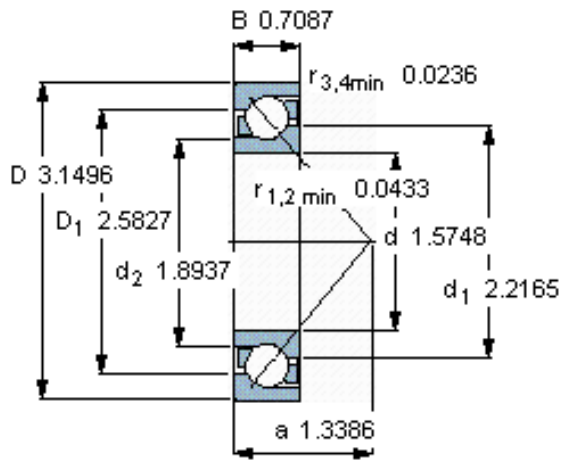

SKF 7208 BEGAP *参数

主要尺寸	d	40	mm	-
	D	80	mm	-
	B	18	mm	-
基本额定载荷	C	36500	N	动载荷
	C_0	26000	N	静载荷
疲劳载荷极限	P_u	1100	N	-
额定转速	参考转速	11000	r/min	-
	极限转速	11000	r/min	-
重量	重量	370	g	-
型号	* SKF 探索者轴承	7208 BEGAP *	-	-

SKF 7208 BEGAP *图片

参考资料: <http://www.sozhou.com/p/2d821e31.html>

计算系数

k_r 0,095

k_a 1,4

e 1,14

X 0,35

Y 0,57