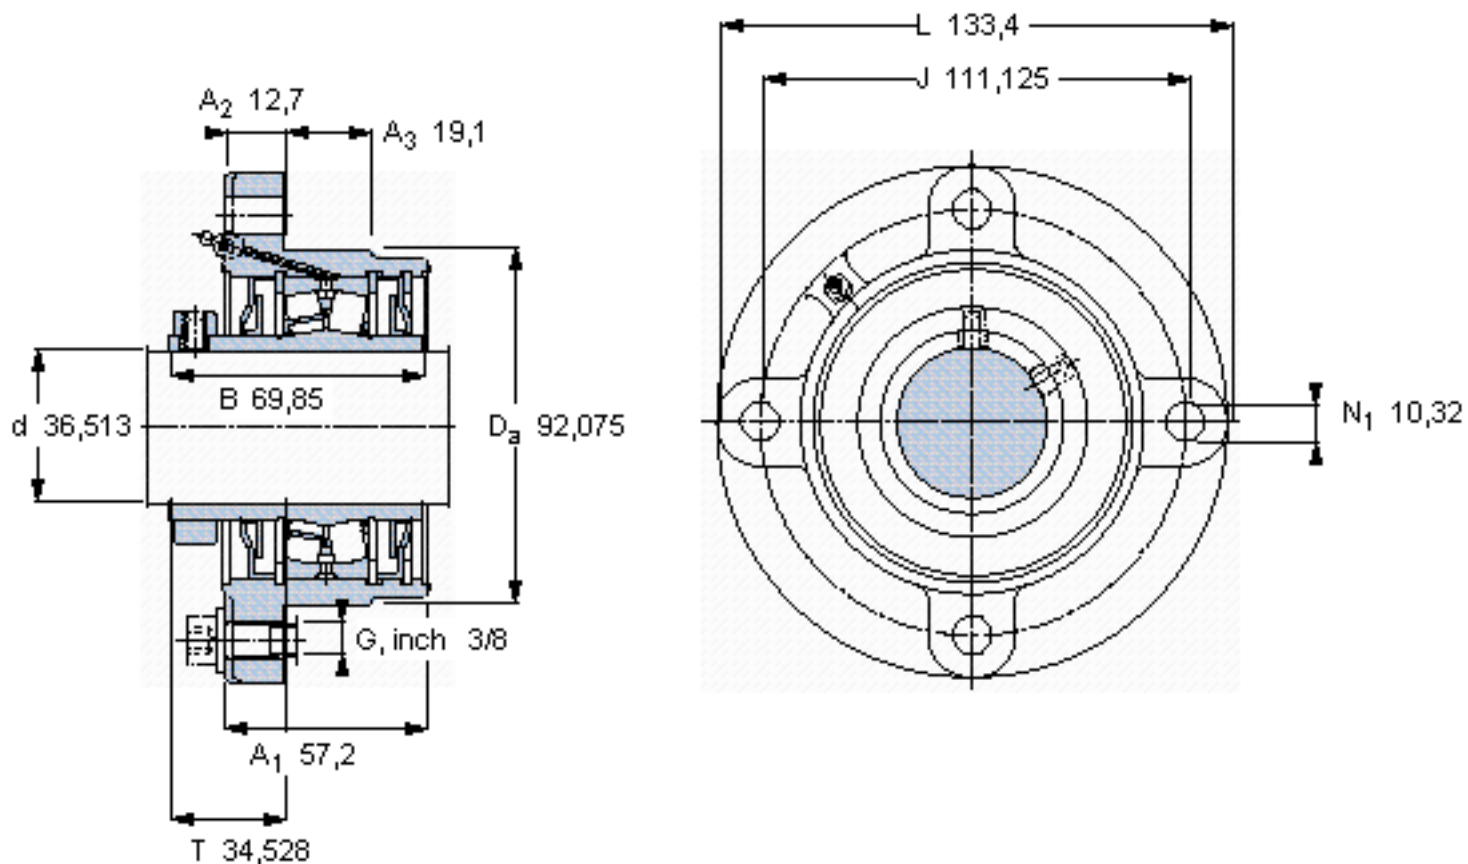

SKF FYRP 1.7/16 H-18参数

主要尺寸	d	36.513	mm	-
	A ₁	57.2	mm	-
	J	111.125	mm	-
	L	133.4	mm	-
	T	34.528	mm	-
基本额定载荷	C	73800	N	动载荷
	C ₀	81500	N	静载荷
极限转速	极限转速	6000	r/min	-
重量	重量	2860	g	-
型号	型号	FYRP 1.7/16 H-18	-	-
基本轴承型号	基本轴承型号	22208	-	-

SKF FYRP 1.7/16 H-18图片

参考资料: <http://www.sozhou.com/p/2e00bbe8.html>