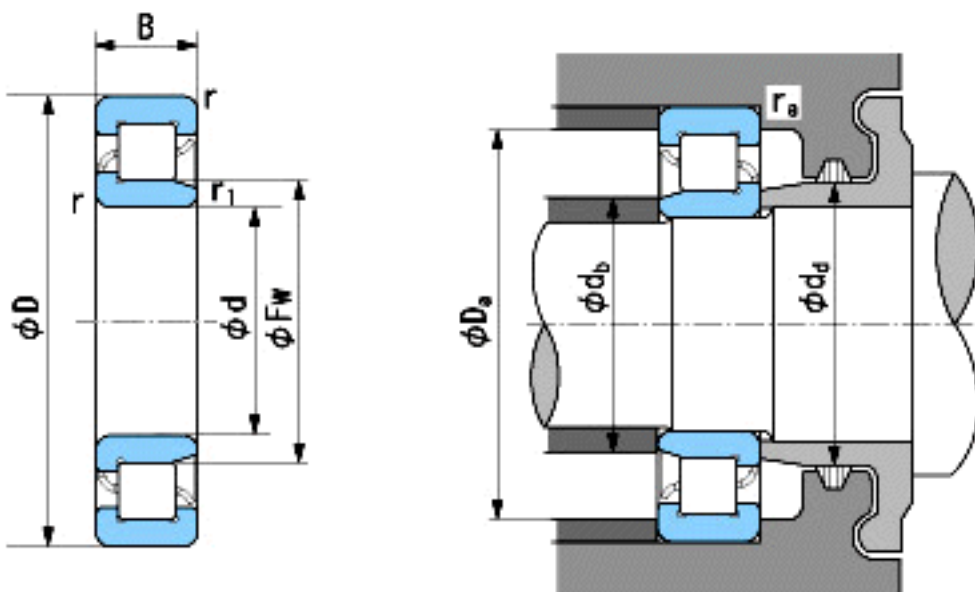

NACHI NJ217E参数

外形尺寸	d	85	mm	内径
	D	150	mm	外径
	B	28	mm	宽度
	r	2~3.5	mm	径向
	r	2~5	mm	径向
	r1	2~3.5	mm	径向
	r1	2~5	mm	径向
	Fw	100.5	mm	-
安装尺寸	db(min)	95	mm	(最小)
	db(max)	99	mm	(最大)
	dd(min)	110	mm	(最小)
	Da(max)	140	mm	(最大)
	ra(max)	2	mm	(最大)
基本额定载荷	Cr	167000	N	动载荷
	Cor	199000	N	静载荷
极限速度	Grease	3800	r/min	脂润滑
	Oil	4500	r/min	油润滑

NACHI NJ217E图片