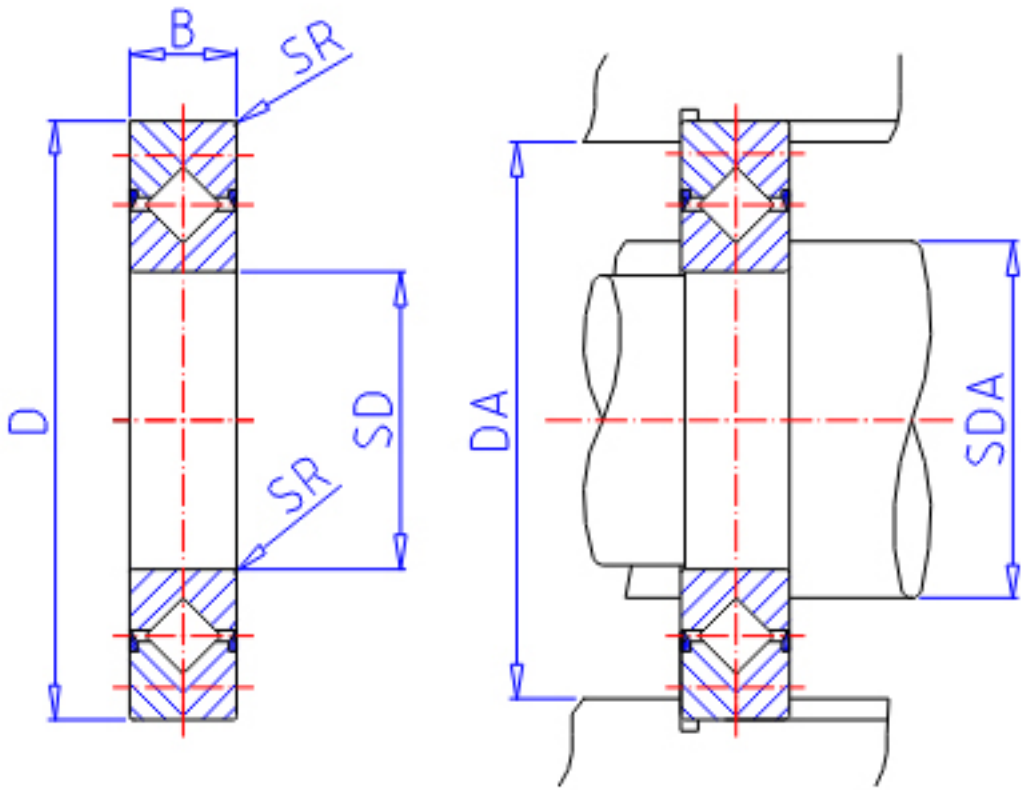

参考资料:<http://www.sozhou.com/p/2e99d73c.html>