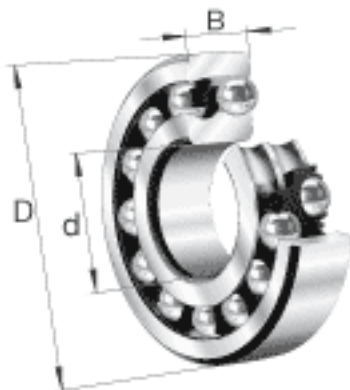

FAG 2310-TVH参数

尺寸	d	50	mm	-
	D	110	mm	-
	B	40	mm	-
	D_1	92	mm	-
	$D_{a\ max}$	99	mm	-
	d_1	66.9	mm	-
	$d_{a\ min}$	61	mm	-
重量	m	1640	g	质量
基本额定载荷	C_r	66000	N	基本额定动载荷，径向
计算系数	e	0.43		-
	Y_1	1.47		-
	Y_2	2.27		-
基本额定载荷	C_{0r}	19900	N	基本额定静载荷，径向
计算系数	Y_0	1.54		-
极限转速	n_G	6300	r/min	极限转速
参考转速	n_B	9000	r/min	参考速度
疲劳极限载荷	C_{ur}	1240	N	疲劳极限载荷，径向
尺寸	$r_{a\ max}$	2	mm	-
	r_{min}	2	mm	-

FAG 2310-TVH图片