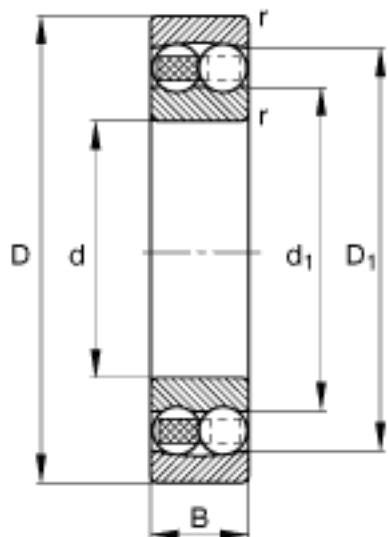

FAG 2310-TVH参数

尺寸	d	50	mm	-
	D	110	mm	-
	B	40	mm	-
	D_1	92	mm	-
	$D_{a\ max}$	99	mm	-
	d_1	66.9	mm	-
	$d_{a\ min}$	61	mm	-
重量	m	1640	g	质量
基本额定载荷	C_r	66000	N	基本额定动载荷，径向
计算系数	e	0.43		-
	Y_1	1.47		-
	Y_2	2.27		-
基本额定载荷	C_{0r}	19900	N	基本额定静载荷，径向
计算系数	Y_0	1.54		-
极限转速	n_G	6300	r/min	极限转速
参考转速	n_B	9000	r/min	参考速度
疲劳极限载荷	C_{ur}	1240	N	疲劳极限载荷，径向
尺寸	$r_{a\ max}$	2	mm	-
	r_{min}	2	mm	-

FAG 2310-TVH图片

参考资料:<http://www.sozhou.com/p/2f34c6f9.html>