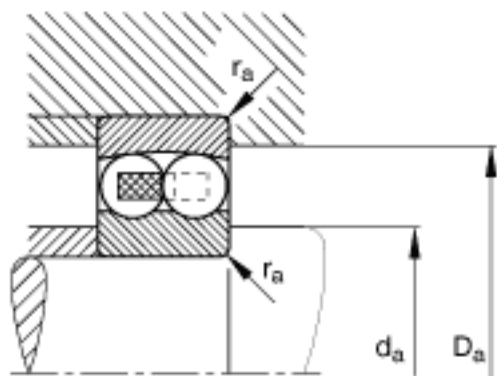

参考资料:<http://www.sozhou.com/p/2f34c6f9.html>