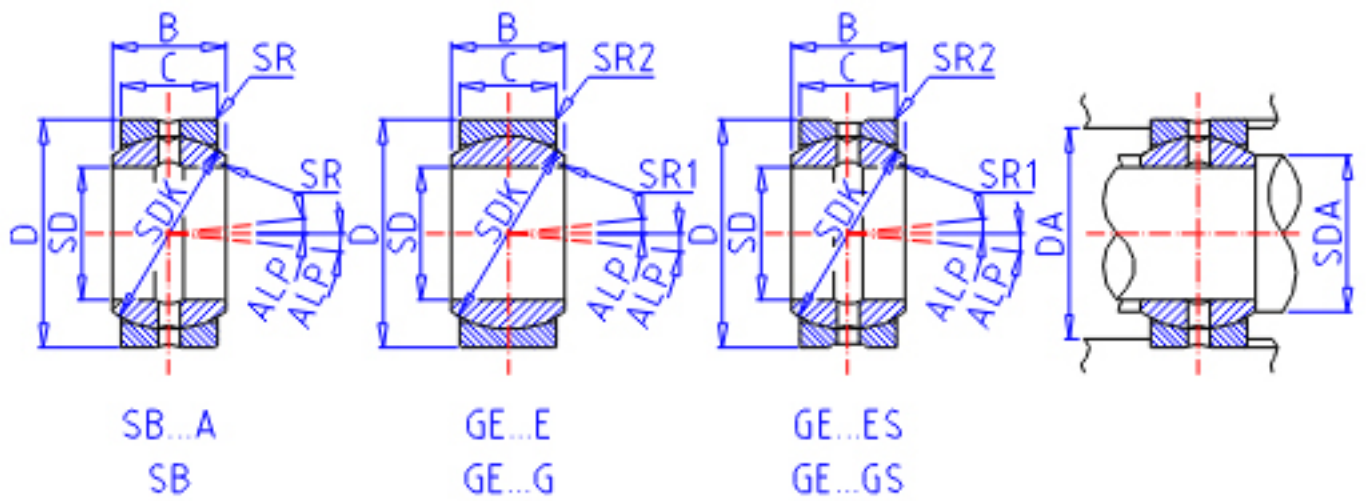

IKO SB 11518098参数

轴径	STDRT	115	mm	轴径	
型号	ORDER	SB 11518098		型号	
重量	MASS	10300	g	重量	
主要尺寸	SD	115	mm	内径	
	D	180	mm	外径	
	B	98	mm	宽度	
	C	85	mm	宽度	
	SDK	165.0	mm	-	
	SR	1.0	mm	(最小)	
	SR1	0.0	mm	(最小)	
容许倾斜角度	SR2	0.0	mm	(最小)	
	ALP	5		容许倾斜角度	
	安装尺寸	SDAMIN	120.5	mm	(最小)
SDAMAX		132.5	mm	(最大)	
DAMAX		174.5	mm	(最大)	
DAMIN		152.0	mm	(最小)	
动态负载容量	CD	1380000	N	动态负载容量	
静态负载容量	CS	8250000	N	静态负载容量	

IKO SB 11518098图片

参考资料:<http://www.sozhou.com/p/2f5a1a05.html>