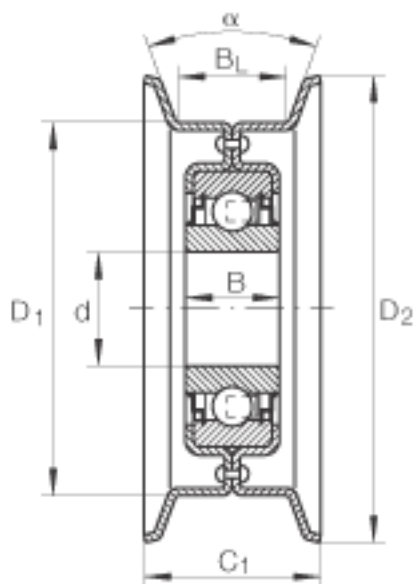

INA RSRB13-159-L0参数

尺寸	d	13	mm	公差: +0,08 / -0,05
	D <sub>2</sub>	159	mm	-
	C <sub>1</sub>	36.5	mm	-
	B	18.3	mm	-
	B <sub>L</sub>	25.4	mm	-
	D <sub>1</sub>	139.7	mm	-
	接触角	α	10	
重量	m	800	g	质量
基本额定载荷	C <sub>r</sub>	9800	N	轴承的基本额定动载荷
	C <sub>0r</sub>	4750	N	轴承的基本额定静载荷

INA RSRB13-159-L0图片

参考资料:<http://www.sozhou.com/p/2fc97085.html>