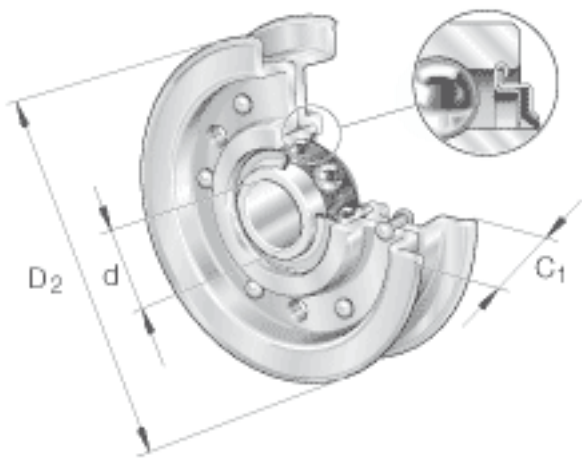

INA RSRB13-159-L0参数

尺寸	d	13	mm	公差: +0,08 / -0,05	
	D₂	159	mm	-	
	C₁	36.5	mm	-	
	B	18.3	mm	-	
	B_L	25.4	mm	-	
	D₁	139.7	mm	-	
	接触角	α	10		角度
重量	m	800	g	质量	
基本额定载荷	C_r	9800	N	轴承的基本额定动载荷	
	C_{0r}	4750	N	轴承的基本额定静载荷	

INA RSRB13-159-L0图片