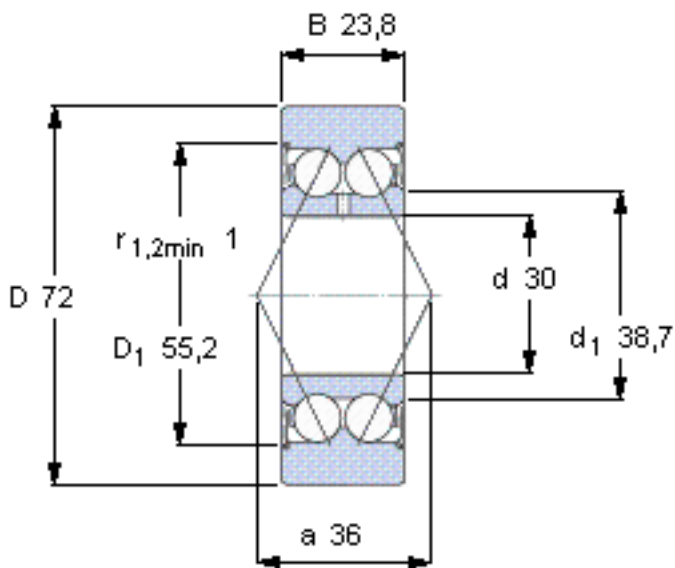

SKF 305706 C-2Z参数

主要尺寸	D	72	mm	-
	d	30	mm	-
	B	23.8	mm	-
基本额定载荷	C	27000	N	动载荷
	C_0	17000	N	静载荷
疲劳载荷极限	P_u	710	N	-
最大径向载荷	F_r	17300	N	-
	F_{0r}	24500	N	-
极限转速	极限转速	5000	r/min	-
重量	重量	480	g	-
型号	型号	305706 C-2Z	-	-

SKF 305706 C-2Z图片

参考资料:<http://www.sozhou.com/p/300104b3.html>