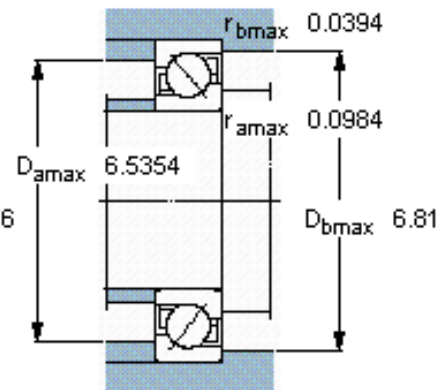

SKF 7317 BECCM *参数

主要尺寸	d	85	mm	-
	D	180	mm	-
	B	41	mm	-
基本额定载荷	C	156000	N	动载荷
	C_0	132000	N	静载荷
疲劳载荷极限	P_u	4900	N	-
额定转速	参考转速	4800	r/min	-
	极限转速	4800	r/min	-
重量	重量	4740	g	-
型号	* SKF 探索者轴承	7317 BECCM *	-	-

SKF 7317 BECCM *图片

参考资料: <http://www.sozhou.com/p/300ef0e7.html>

计算系数

- k_r 0,1
- k_a 1,6
- e 1,14
- X 0,35
- Y 0,57
- Y_0 0,26