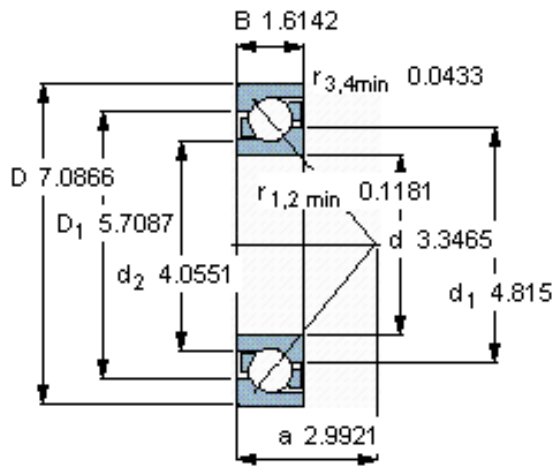

SKF 7317 BECCM *参数

主要尺寸	d	85	mm	-
	D	180	mm	-
	B	41	mm	-
基本额定载荷	C	156000	N	动载荷
	C_0	132000	N	静载荷
疲劳载荷极限	P_u	4900	N	-
额定转速	参考转速	4800	r/min	-
	极限转速	4800	r/min	-
重量	重量	4740	g	-
型号	* SKF 探索者轴承	7317 BECCM *	-	-

SKF 7317 BECCM *图片

参考资料: <http://www.sozhou.com/p/300ef0e7.html>

计算系数

- k_r 0,1
- k_a 1,6
- e 1,14
- X 0,35
- Y 0,57
- Y_0 0,26