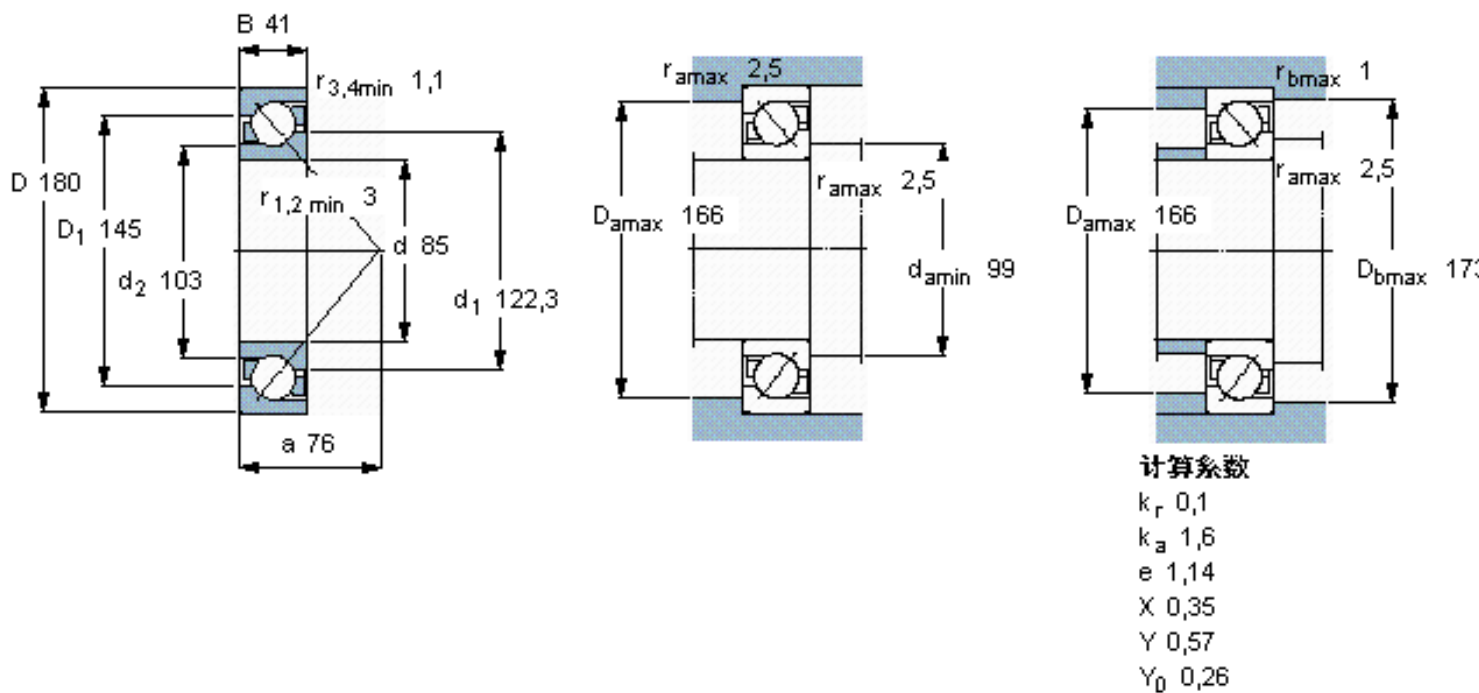

SKF 7317 BECCM *参数

主要尺寸	d	85	mm	-
	D	180	mm	-
	B	41	mm	-
基本额定载荷	C	156000	N	动载荷
	C_0	132000	N	静载荷
疲劳载荷极限	P_u	4900	N	-
额定转速	参考转速	4800	r/min	-
	极限转速	4800	r/min	-
重量	重量	4740	g	-
型号	* SKF 探索者轴承	7317 BECCM *	-	-

SKF 7317 BECCM *图片

参考资料: <http://www.sozhou.com/p/300ef0e7.html>

计算系数

- k_r 0,1
- k_a 1,6
- e 1,14
- X 0,35
- Y 0,57
- Y_0 0,26