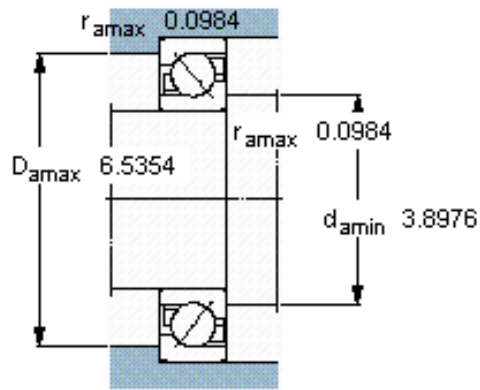

SKF 7317 BECCM *参数

主要尺寸	d	85	mm	-
	D	180	mm	-
	B	41	mm	-
基本额定载荷	C	156000	N	动载荷
	C_0	132000	N	静载荷
疲劳载荷极限	P_u	4900	N	-
额定转速	参考转速	4800	r/min	-
	极限转速	4800	r/min	-
重量	重量	4740	g	-
型号	* SKF 探索者轴承	7317 BECCM *	-	-

SKF 7317 BECCM *图片

参考资料: <http://www.sozhou.com/p/300ef0e7.html>

计算系数

- k_r 0,1
- k_a 1,6
- e 1,14
- X 0,35
- Y 0,57
- Y_0 0,26