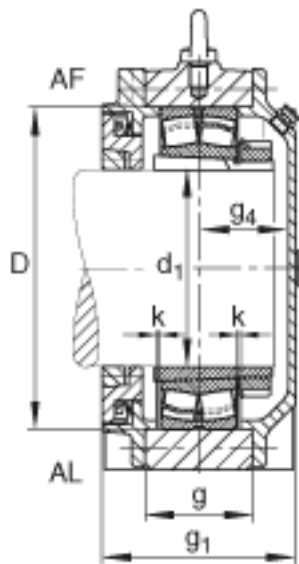

FAG BND2213-H-W-T-AF-S参数

尺寸	g	44	mm	-
	g <sub>4</sub>	39	mm	-
	h	80	mm	-
	m	185	mm	-
	n	40	mm	-
	s	M10		-
说明	s <sub>2</sub>	M6		-
尺寸	t	135	mm	-
	u	15	mm	-
	v	20	mm	-
说明	s <sub>2</sub>	6		数量
其他		22213K		型号, 轴承
		H313		质量, 紧定套
重量	m <sub>1</sub>	23000	g	质量, 轴承座
说明		BND2213		型号, 轴承座
尺寸	d <sub>1</sub>	60	mm	-
	a	235	mm	-
	h <sub>1</sub>	155	mm	-
	g <sub>1</sub>	100	mm	-
	b	70	mm	-
	D	120	mm	-
	c	22	mm	-

FAG BND2213-H-W-T-AF-S图片

参考资料:<http://www.sozhou.com/p/302252ef.html>