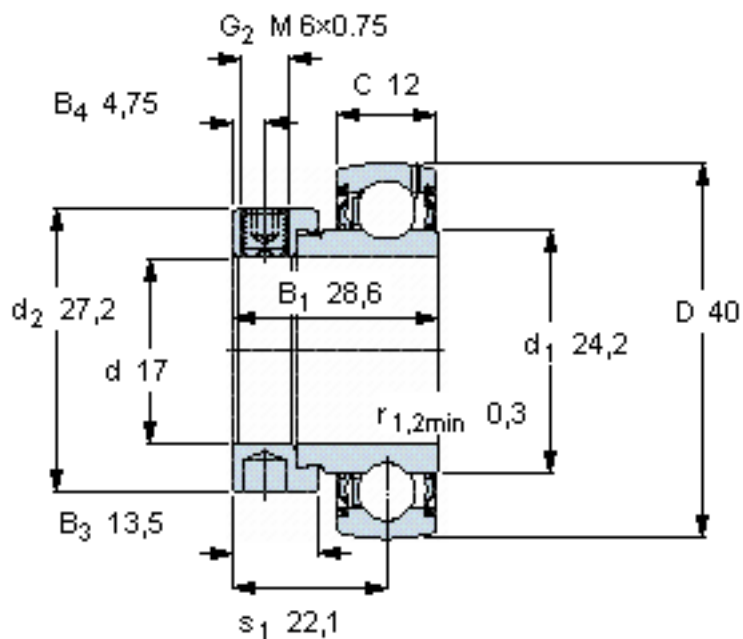

SKF YET 203/W64参数

主要尺寸	d	17	mm	-
	D	40	mm	-
	B (B ₁)	28.6	mm	-
	C	12	mm	-
基本额定载荷	C	9560	N	动载荷
	C ₀	4750	N	静载荷
疲劳载荷极限	P _u	200	N	-
极限转速	极限转速	1100	r/min	-
重量	重量	110	g	-
型号	型号	YET 203/W64	-	-

SKF YET 203/W64图片

六角键销尺寸 [mm]

3

推荐的紧固扭矩 [Nm]

4

适宜的橡胶活圈

RIS 203

计算系数

f₀ 13

参考资料: <http://www.sozhou.com/p/30f06bf6.html>

六角键销尺寸 [mm]

3

推荐的紧固扭矩 [Nm]

4

适宜的橡胶活圈

RIS 203

计算系数