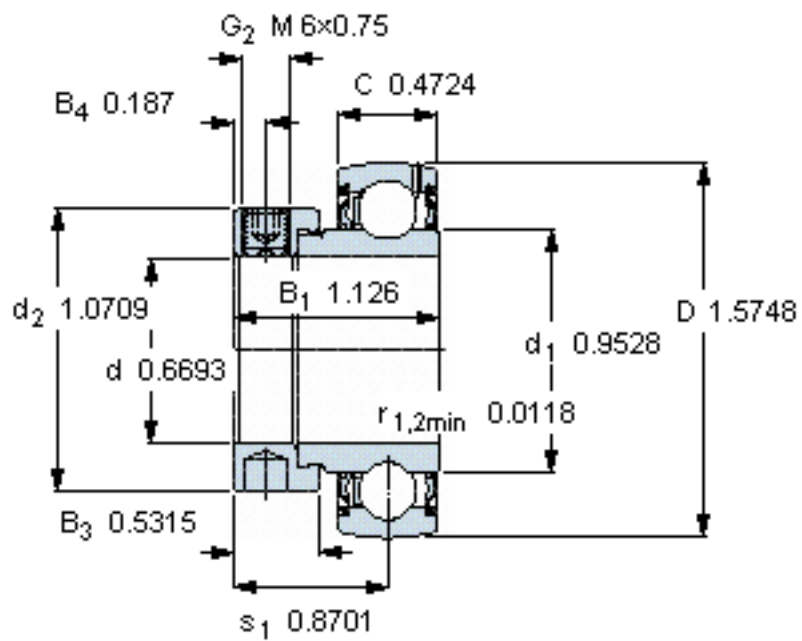

SKF YET 203/W64参数

主要尺寸	d	17	mm	-
	D	40	mm	-
	B (B ₁)	28.6	mm	-
	C	12	mm	-
基本额定载荷	C	9560	N	动载荷
	C ₀	4750	N	静载荷
疲劳载荷极限	P _u	200	N	-
极限转速	极限转速	1100	r/min	-
重量	重量	110	g	-
型号	型号	YET 203/W64	-	-

SKF YET 203/W64图片

六角键销尺寸 [mm]

3

推荐的紧固扭矩 [Nm]

4

适宜的橡胶活圈

RIS 203

计算系数

f₀ 13

参考资料: <http://www.sozhou.com/p/30f06bf6.html>

六角键销尺寸 [mm]

3

推荐的紧固扭矩 [Nm]

4

适宜的橡胶活圈

RIS 203

计算系数