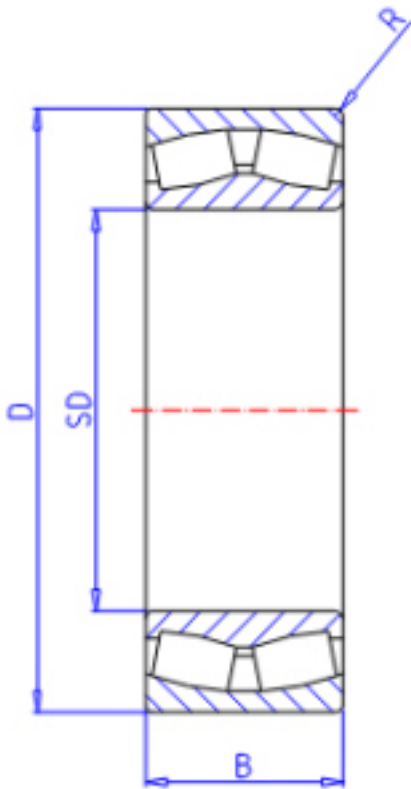

KOYO 23024RH参数

主要尺寸	SD	120	mm	内径
	D	180	mm	外径
	B	46.0	mm	宽度
	R	2.0	mm	(最小)
型号	ORDER	23024RH		型号
基本额定载荷	C	392000	N	动载荷
	C0	524000	N	静载荷
极限转速	NG	1700	1/min	脂润滑
	NO	2300	1/min	油润滑

KOYO 23024RH图片

参考资料:<http://www.sozhou.com/p/31524207.html>