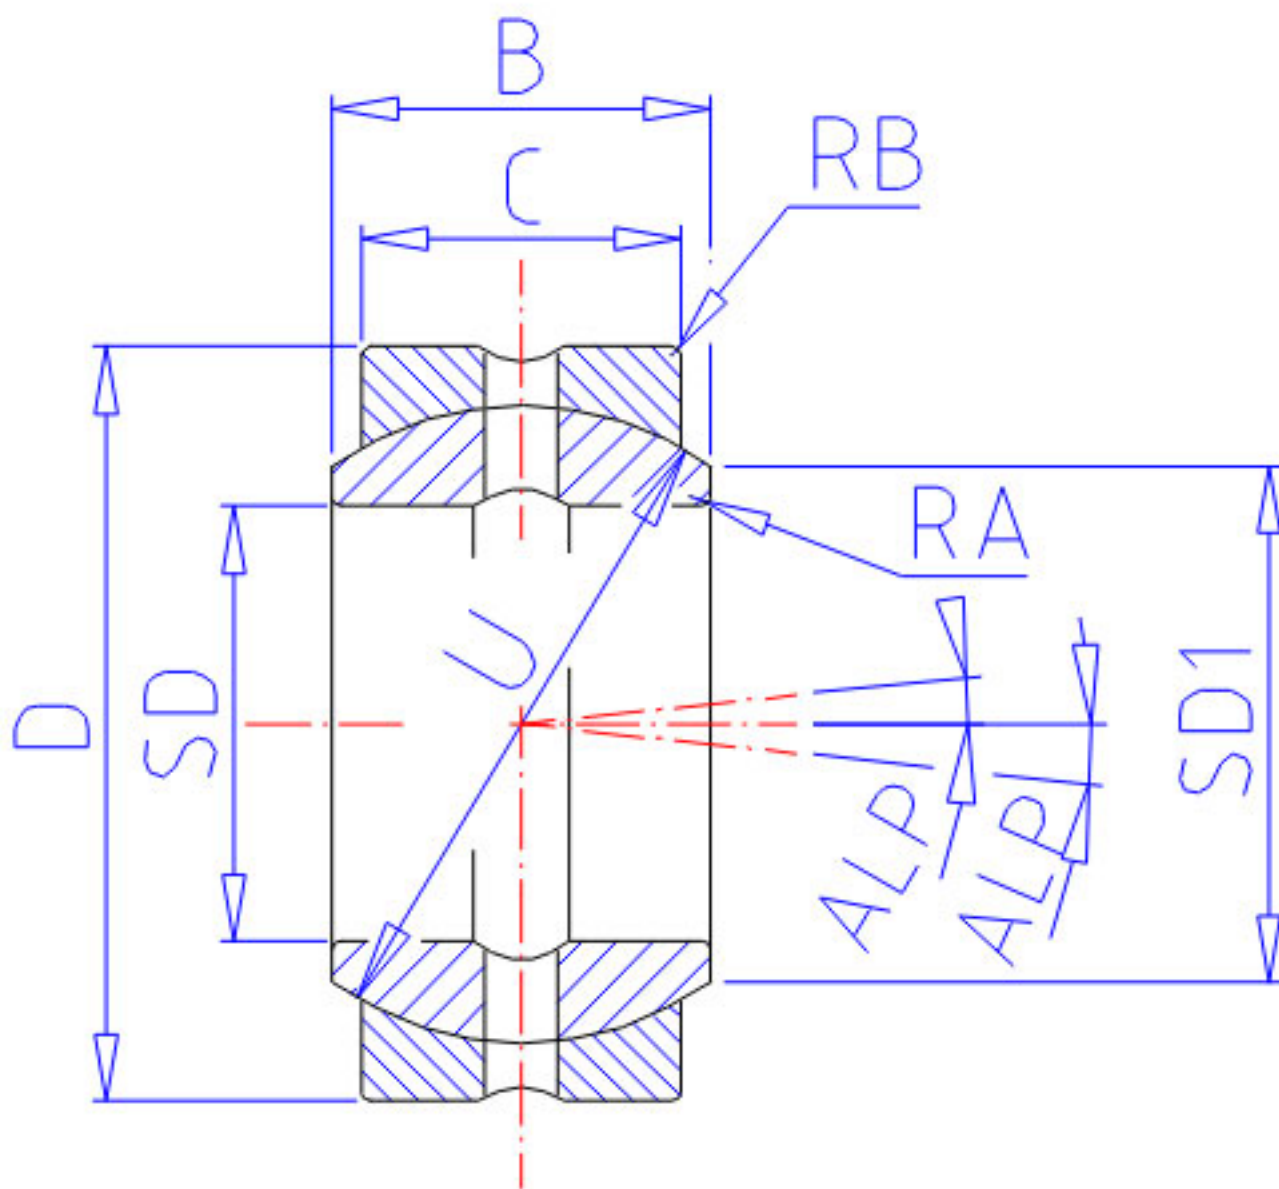

参考资料:<http://www.sozhou.com/p/31adc598.html>