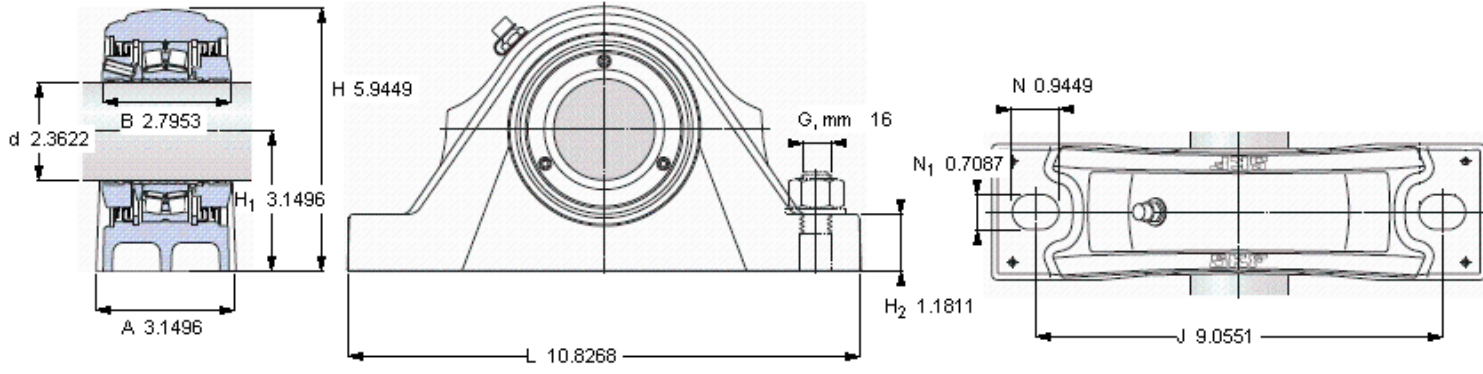

### SKF SYNT 60 LTS参数

主要尺寸	d	60	mm	-
	A	80	mm	-
	H	151	mm	-
	H <sub>1</sub>	80	mm	-
	L	275	mm	-
基本额定载荷	C	156000	N	动载荷
	C <sub>0</sub>	166000	N	静载荷
疲劳载荷极限	P <sub>u</sub>	18600	N	-
极限转速	极限转速	4100	r/min	-
重量	重量	7700	g	-
型号	型号	SYNT 60 LTS	-	-
基本轴承型号	基本轴承型号	22212 E	-	-

### SKF SYNT 60 LTS图片

重新润滑脂量 [克]                    6  
 允许轴向位移 [mm]                2,5  
 (从中间位置)

端盖  
 ECY 212