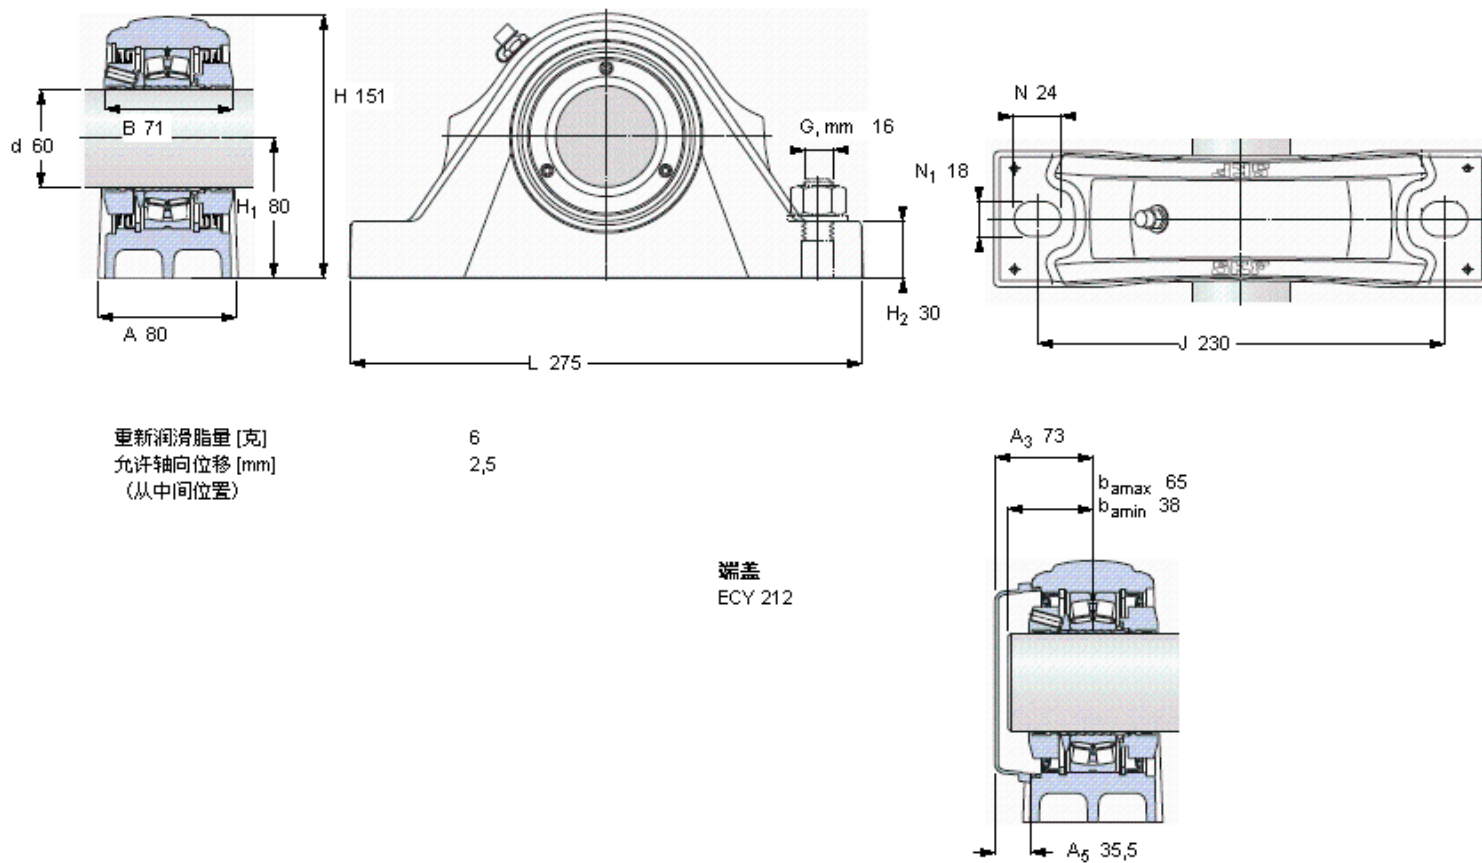

### SKF SYNT 60 LTS参数

主要尺寸	d	60	mm	-
	A	80	mm	-
	H	151	mm	-
	H <sub>1</sub>	80	mm	-
	L	275	mm	-
基本额定载荷	C	156000	N	动载荷
	C <sub>0</sub>	166000	N	静载荷
疲劳载荷极限	P <sub>u</sub>	18600	N	-
极限转速	极限转速	4100	r/min	-
重量	重量	7700	g	-
型号	型号	SYNT 60 LTS	-	-
基本轴承型号	基本轴承型号	22212 E	-	-

### SKF SYNT 60 LTS图片

重新润滑脂量 [克]                    6  
 允许轴向位移 [mm]                2,5  
 (从中间位置)

端盖  
 ECY 212