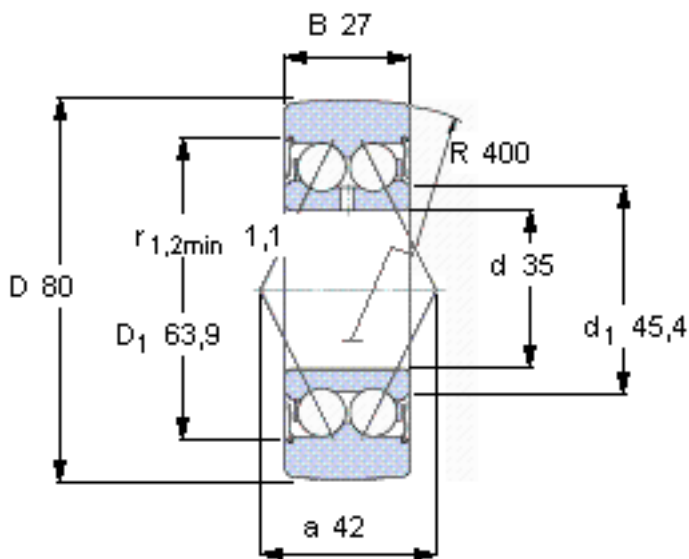

SKF 305807 C-2Z参数

主要尺寸	D	80	mm	-
	d	35	mm	-
	B	27	mm	-
基本额定载荷	C	34500	N	动载荷
	C_0	21600	N	静载荷
疲劳载荷极限	P_u	915	N	-
最大径向载荷	F_r	16600	N	-
	F_{0r}	24000	N	-
极限转速	极限转速	4300	r/min	-
重量	重量	640	g	-
型号	型号	305807 C-2Z	-	-

SKF 305807 C-2Z图片

参考资料:<http://www.sozhou.com/p/31dfe1b7.html>