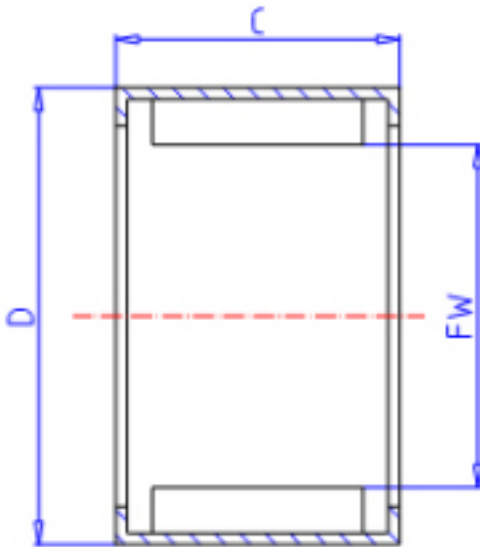

**KOYO 17BM2320参数**

主要尺寸	FW	17.0	mm	内径
	C	20	mm	宽度
	D	23	mm	外径
型号	ORDER	17BM2320		型号
基本额定载荷	CR	18000	N	动载荷
	C0	36700	N	静载荷
极限转速	NO	7300	1/min	油润滑

**KOYO 17BM2320图片**

参考资料:<http://www.sozhou.com/p/31e6ee08.html>