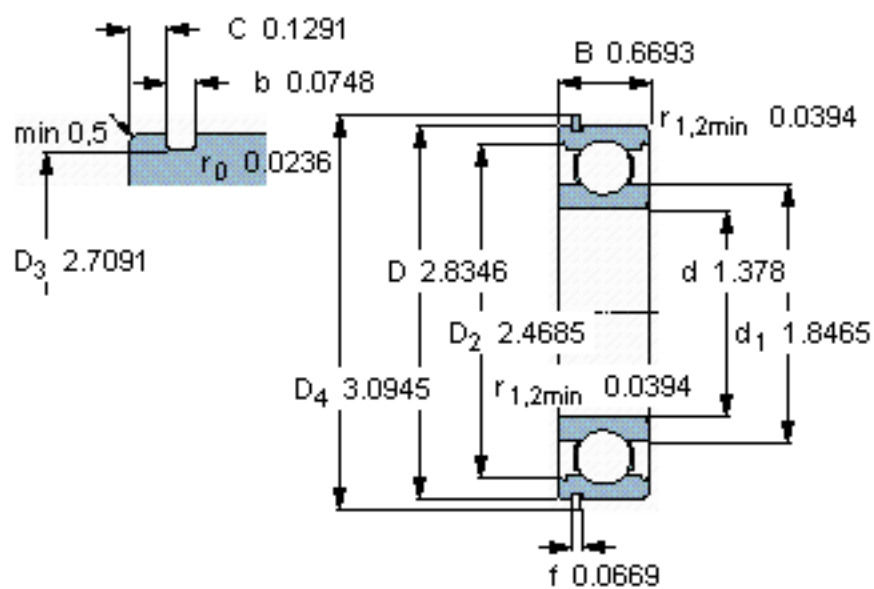

SKF 6207 NR *参数

主要尺寸	d	35	mm	-
	D	72	mm	-
	B	17	mm	-
基本额定载荷	C	27000	N	动载荷
	C_0	15300	N	静载荷
疲劳载荷极限	P_u	655	N	-
额定转速	参考转速	20000	r/min	-
	极限转速	13000	r/min	-
重量	重量	290	g	-
型号	* SKF 探索者轴承	6207 NR *	-	-
	* SKF 探索者轴承	SP 72	-	-

SKF 6207 NR *图片

参考资料: <http://www.sozhou.com/p/32431d8e.html>

计算系数

k_r 0,025

f_0 14