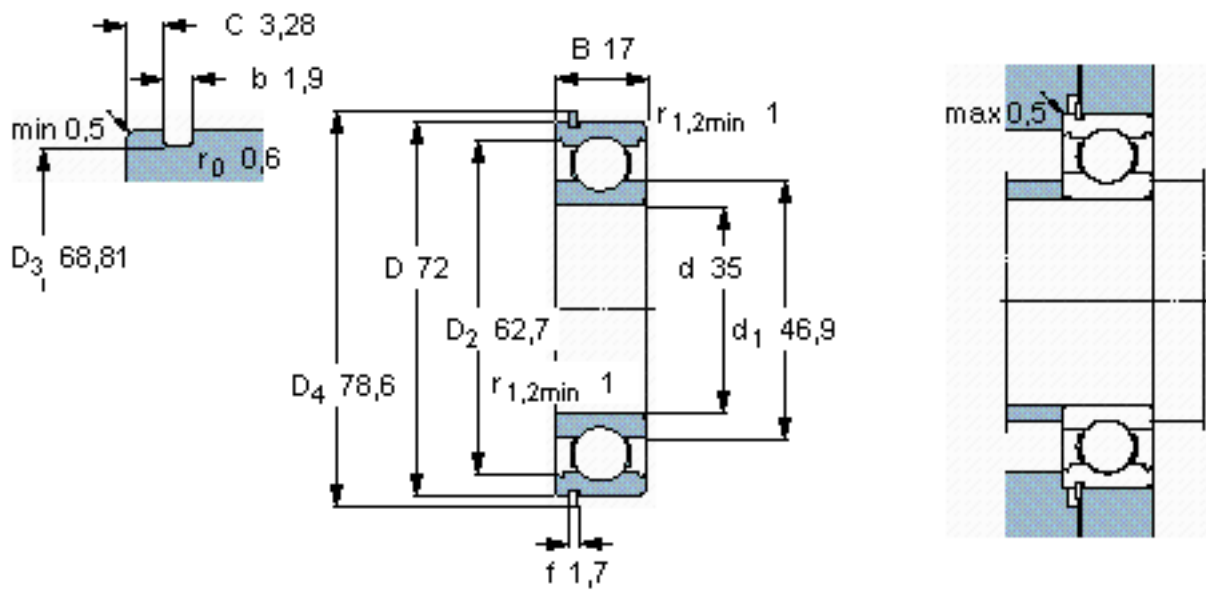

SKF 6207 NR *参数

主要尺寸	d	35	mm	-
	D	72	mm	-
	B	17	mm	-
基本额定载荷	C	27000	N	动载荷
	C_0	15300	N	静载荷
疲劳载荷极限	P_u	655	N	-
额定转速	参考转速	20000	r/min	-
	极限转速	13000	r/min	-
重量	重量	290	g	-
型号	* SKF 探索者轴承	6207 NR *	-	-
	* SKF 探索者轴承	SP 72	-	-

SKF 6207 NR *图片

参考资料: <http://www.sozhou.com/p/32431d8e.html>

计算系数

k_r 0,025

f_0 14