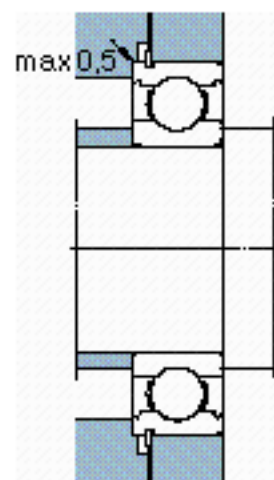

SKF 6207 NR *参数

主要尺寸	d	35	mm	-
	D	72	mm	-
	B	17	mm	-
基本额定载荷	C	27000	N	动载荷
	C_0	15300	N	静载荷
疲劳载荷极限	P_u	655	N	-
额定转速	参考转速	20000	r/min	-
	极限转速	13000	r/min	-
重量	重量	290	g	-
型号	* SKF 探索者轴承	6207 NR *	-	-
	* SKF 探索者轴承	SP 72	-	-

SKF 6207 NR *图片

参考资料: <http://www.sozhou.com/p/32431d8e.html>

计算系数

k_r 0,025

f_0 14