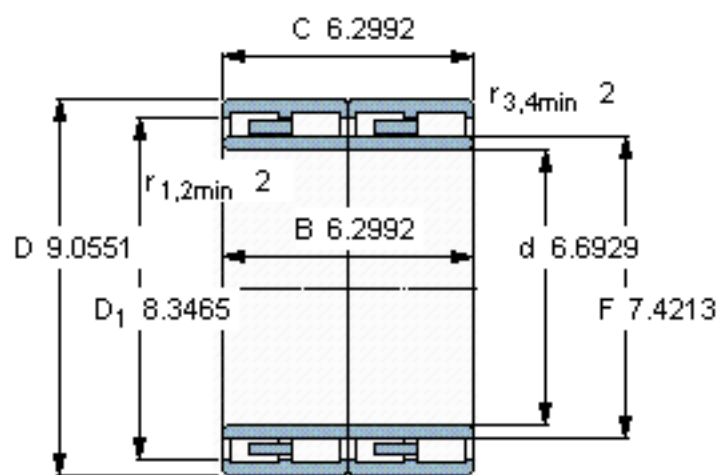

SKF BC2B 322340/HB1VJ202参数

主要尺寸	d	170	mm	-
	D	230	mm	-
	B	160	mm	-
	C	160	mm	-
基本额定载荷	C	1100000	N	动载荷
	$C_0$	2360000	N	静载荷
疲劳载荷极限	$P_u$	255000	N	-
重量	重量	19000	g	-
型号	型号	BC2B 322340/HB1VJ202	-	-

SKF BC2B 322340/HB1VJ202图片

**设计**  
BC4.7/W33

**计算系数**  
 $k_r$  0,58

参考资料:<http://www.sozhou.com/p/32e9b7ed.html>

设计

BC4.7/W33

计算系数

$k_r$  0,58