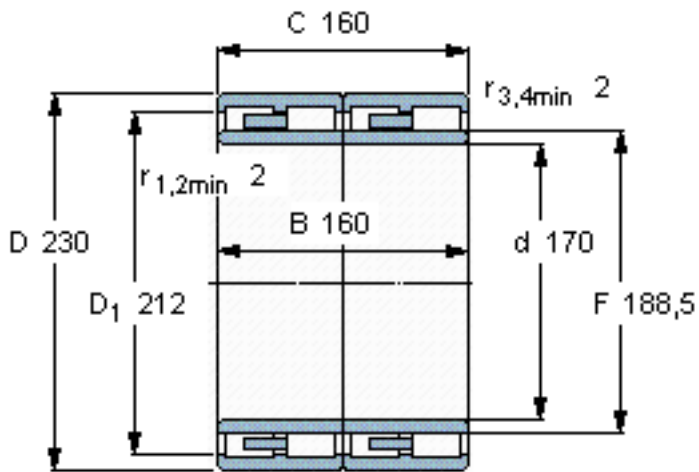

SKF BC2B 322340/HB1VJ202参数

主要尺寸	d	170	mm	-
	D	230	mm	-
	B	160	mm	-
	C	160	mm	-
基本额定载荷	C	1100000	N	动载荷
	$C_0$	2360000	N	静载荷
疲劳载荷极限	$P_u$	255000	N	-
重量	重量	19000	g	-
型号	型号	BC2B 322340/HB1VJ202	-	-

SKF BC2B 322340/HB1VJ202图片

**设计**  
BC4.7/W33

**计算系数**  
 $k_r$  0,58

参考资料:<http://www.sozhou.com/p/32e9b7ed.html>

设计

BC4.7/W33

计算系数

$k_r$  0,58