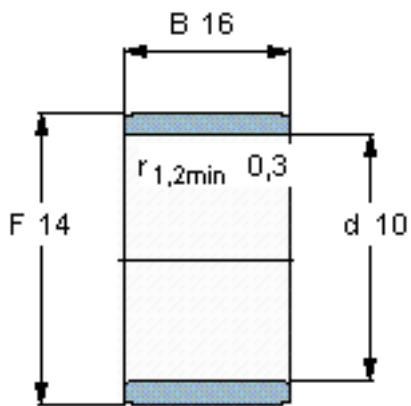

SKF IR 10x14x16参数

主要尺寸	d	10	mm	-
	F	14	mm	-
	B	16	mm	-
	最小	0.3	mm	-
重量	重量	9	g	-
型号	型号	IR 10x14x16	-	-

SKF IR 10x14x16图片

参考资料: <http://www.sozhou.com/p/32ebf4e6.html>