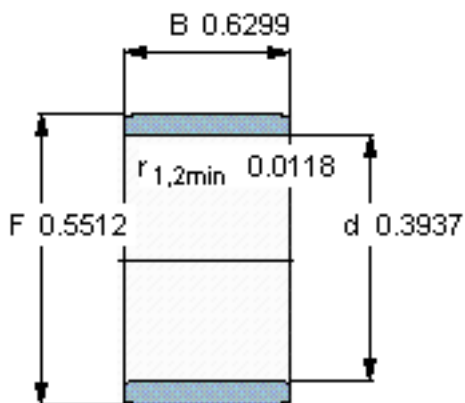

SKF IR 10x14x16参数

主要尺寸	d	10	mm	-
	F	14	mm	-
	B	16	mm	-
	最小	0.3	mm	-
重量	重量	9	g	-
型号	型号	IR 10x14x16	-	-

SKF IR 10x14x16图片

参考资料: <http://www.sozhou.com/p/32ebf4e6.html>