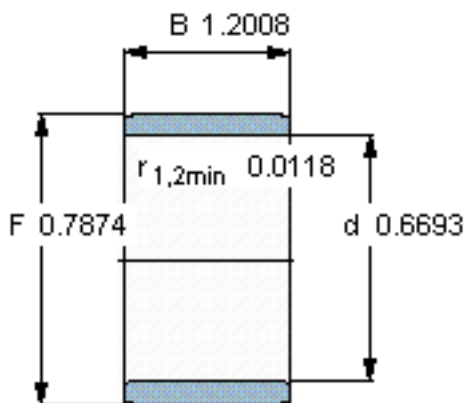

SKF IR 17x20x30.5参数

主要尺寸	d	17	mm	-
	F	20	mm	-
	B	30.5	mm	-
	最小	0.3	mm	-
重量	重量	21	g	-
型号	型号	IR 17x20x30.5	-	-

SKF IR 17x20x30.5图片

参考资料: <http://www.sozhou.com/p/331f105d.html>