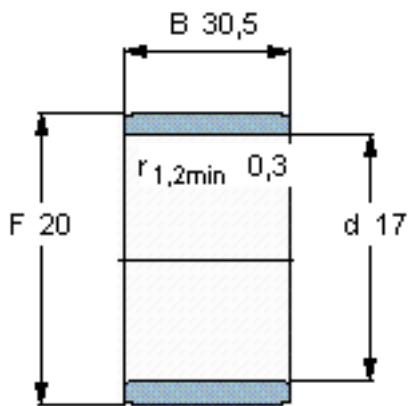

SKF IR 17x20x30.5参数

主要尺寸	d	17	mm	-
	F	20	mm	-
	B	30.5	mm	-
	最小	0.3	mm	-
重量	重量	21	g	-
型号	型号	IR 17x20x30.5	-	-

SKF IR 17x20x30.5图片

参考资料: <http://www.sozhou.com/p/331f105d.html>