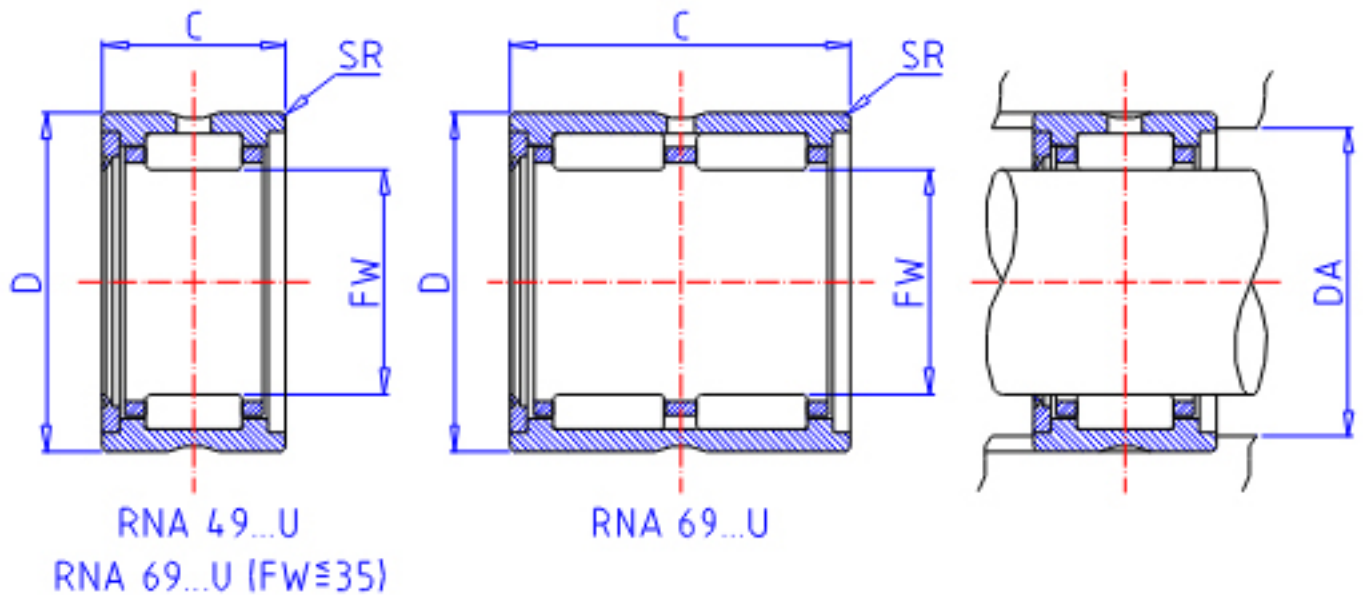

IKO RNA 4928U参数

轴径	STDRT	160	mm	轴径
型号	ORDER	RNA 4928U		型号
重量	MASS	2510.0	g	重量
主要尺寸	FW	160	mm	内径
	D	190	mm	外径
	C	50	mm	宽度
	SR	1.5	mm	(最小)
安装尺寸	DA	182	mm	(最大)
基本额定载荷	CR	214000	N	动载荷
	COR	549000	N	静载荷

IKO RNA 4928U图片