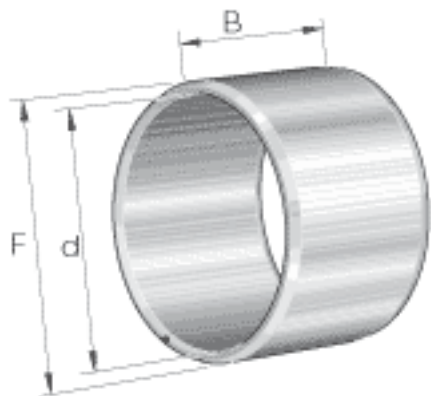

INA IR130X150X50参数

重量	m	1690	g	质量
尺寸	d	130	mm	-
	F	150	mm	滚道公差 F (m) : - 17 / -37
	B	50	mm	-
	r _{min}	1.5	mm	-

INA IR130X150X50图片

参考资料:<http://www.sozhou.com/p/335395c6.html>