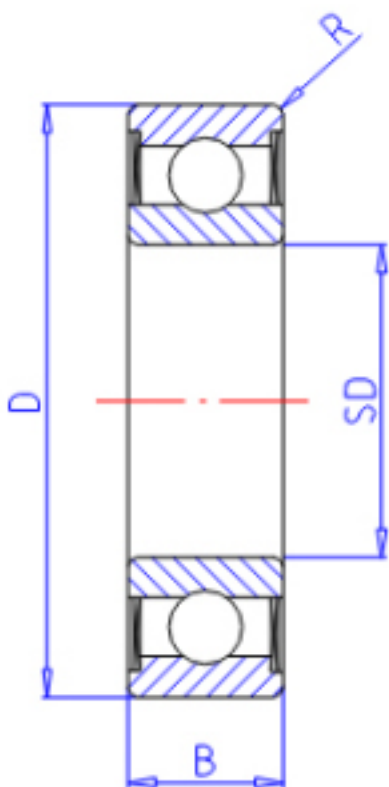

KOYO 63/222RD参数

主要尺寸	SD	22	mm	内径
	D	56	mm	外径
	B	16	mm	宽度
	R	1.1	mm	(最小)
型号	ORDER	63/222RD		型号
基本额定载荷	C	18500	N	动载荷
	C0	9400	N	静载荷
极限转速	NG	12000	1/min	脂润滑

KOYO 63/222RD图片

参考资料:<http://www.sozhou.com/p/3398051c.html>