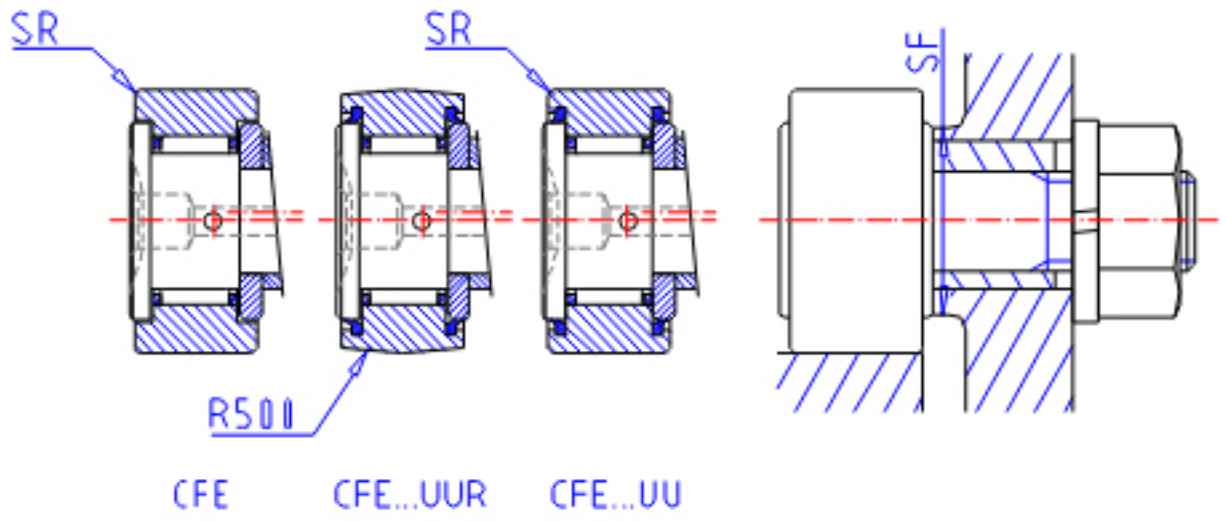

参考资料:<http://www.sozhou.com/p/33e90f87.html>