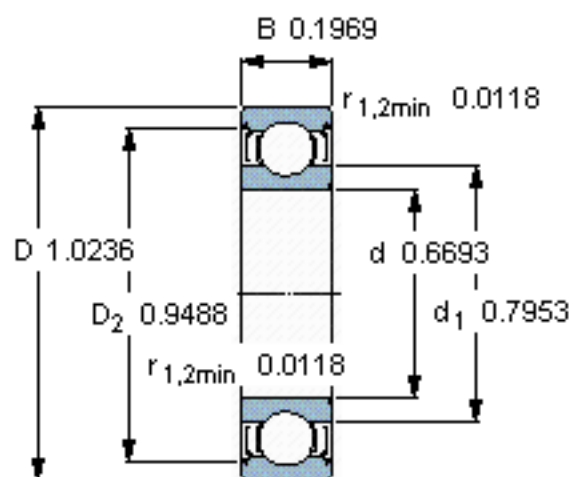

计算系数

k_r 0,015

f_0 10