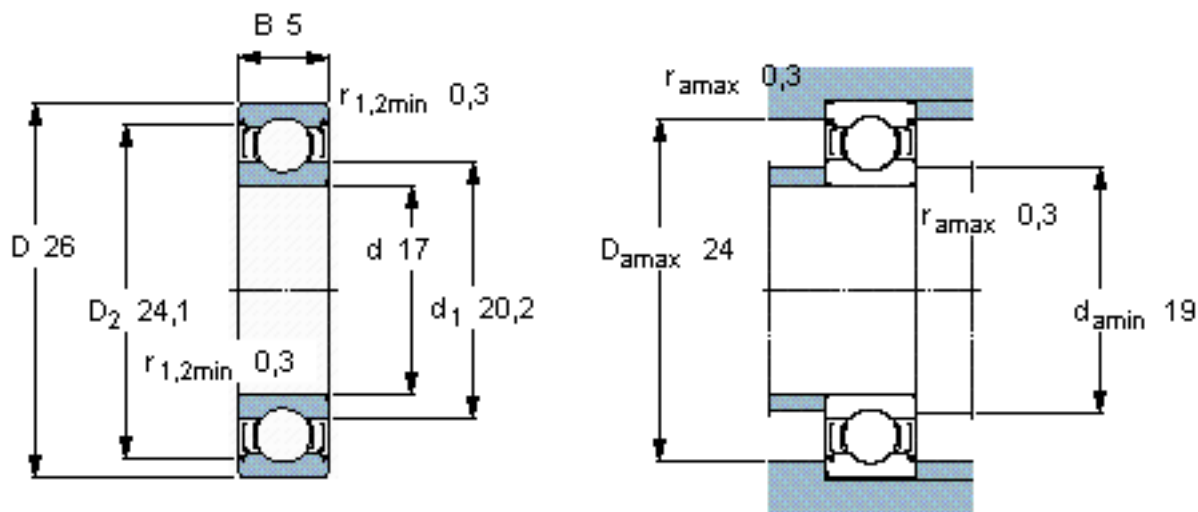

SKF 61803-2Z参数

主要尺寸	d	17	mm	-
	D	26	mm	-
	B	5	mm	-
基本额定载荷	C	1680	N	动载荷
	C_0	930	N	静载荷
疲劳载荷极限	P_u	39	N	-
额定转速	参考转速	56000	r/min	-
	极限转速	28000	r/min	-
重量	重量	8	g	-
型号	* SKF 探索者轴承	61803-2Z	-	-

SKF 61803-2Z图片