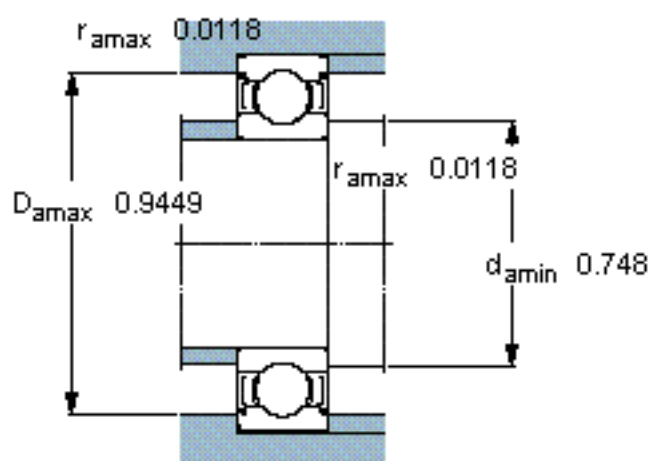

计算系数

k_r 0,015

f_0 10