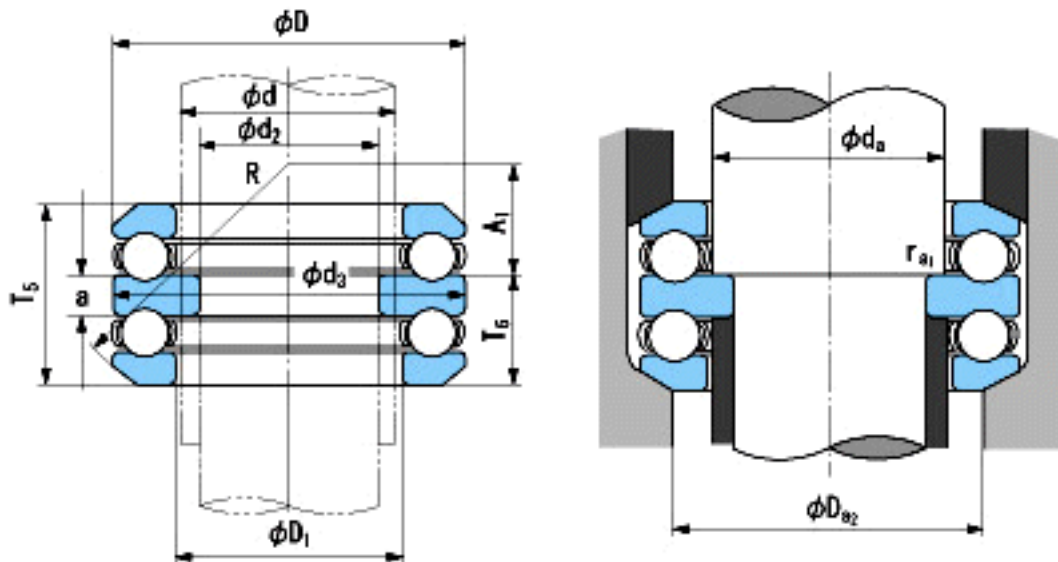

NACHI 54307参数

外形尺寸	d	35	mm	内径	
	d2	30	mm	内径	
	D	68	mm	外径	
	T5	47.2	mm	宽度	
	尺寸	T6	28.6	mm	宽度
		d3(max)	68	mm	(最大)
		D1(min)	37	mm	(最小)
		a	10	mm	-
		A1	21	mm	-
		R	56	mm	-
安装尺寸	da(min)	35	mm	(最小)	
	Da2(max)	52	mm	(最大)	
	ra1(max)	0.3	mm	(最大)	
重量	Mass	711	g	重量	
基本额定载荷	Ca	55500	N	动载荷	
	Coa	105000	N	静载荷	
极限速度	Grease	2400	r/min	脂润滑	
	Oil	3700	r/min	油润滑	

NACHI 54307图片