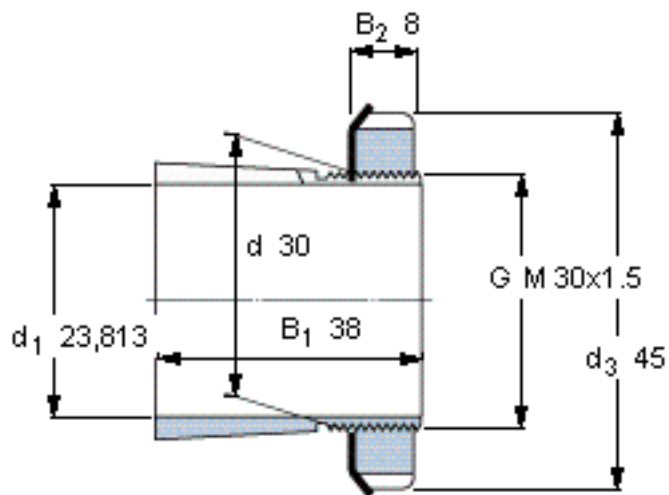

SKF HA 2306参数

主要尺寸	$d_1$	23.813	mm	-
	$d$	30	mm	-
	$d_3$	45	mm	-
	$B_1$	38	mm	-
	G	M 30x1.5	-	-
	$d_1$	15/16	英寸	-
重量	重量	130	g	-
型号	带螺母和锁定装置的紧定套	HA 2306	-	-
	附属锁定螺母	KM 6	-	-
	附属锁定装置	MB 6	-	-
	适当的液压螺母	-	-	-

SKF HA 2306图片

外锥度1:12

参考资料:<http://www.sozhou.com/p/34ac38e7.html>

外锥度1:12