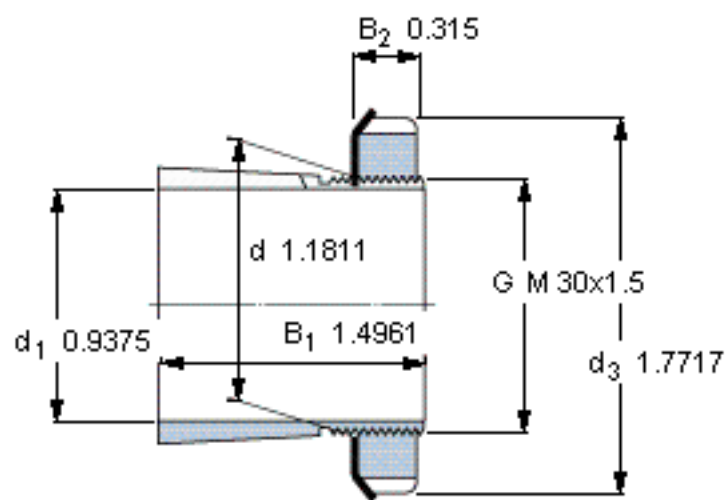

SKF HA 2306参数

主要尺寸	$d_1$	23.813	mm	-
	$d$	30	mm	-
	$d_3$	45	mm	-
	$B_1$	38	mm	-
	G	M 30x1.5	-	-
	$d_1$	15/16	英寸	-
重量	重量	130	g	-
型号	带螺母和锁定装置的紧定套	HA 2306	-	-
	附属锁定螺母	KM 6	-	-
	附属锁定装置	MB 6	-	-
	适当的液压螺母	-	-	-

SKF HA 2306图片

外锥度1:12

参考资料:<http://www.sozhou.com/p/34ac38e7.html>

外锥度1:12