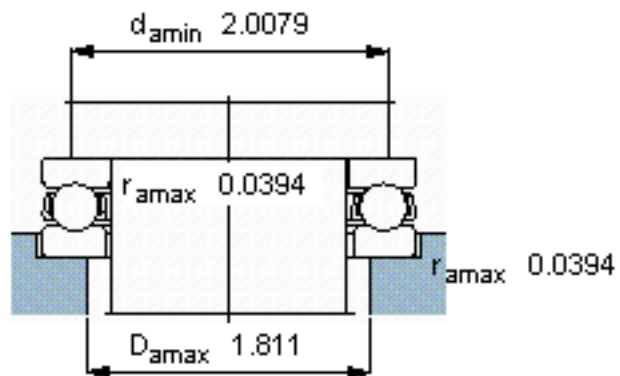

SKF 51207参数

主要尺寸	d	35	mm	-
	D	62	mm	-
	H	18	mm	-
基本额定载荷	C	35100	N	动载荷
	C_0	73500	N	静载荷
疲劳载荷极限	P_u	2700	N	-
最小载荷系数	A	0.028	-	-
额定转速	额定转度	4000	r/min	-
	极限转速	5600	r/min	-
重量	重量	220	g	-
型号	型号	51207	-	-

SKF 51207图片

参考资料: <http://www.sozhou.com/p/34f71a5c.html>