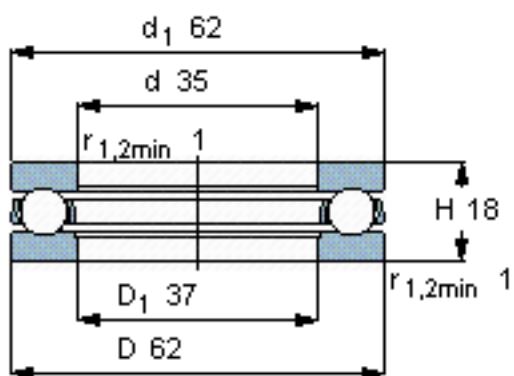

SKF 51207参数

主要尺寸	d	35	mm	-
	D	62	mm	-
	H	18	mm	-
基本额定载荷	C	35100	N	动载荷
	$C_0$	73500	N	静载荷
疲劳载荷极限	$P_u$	2700	N	-
最小载荷系数	A	0.028	-	-
额定转速	额定转度	4000	r/min	-
	极限转速	5600	r/min	-
重量	重量	220	g	-
型号	型号	51207	-	-

SKF 51207图片

参考资料: <http://www.sozhou.com/p/34f71a5c.html>