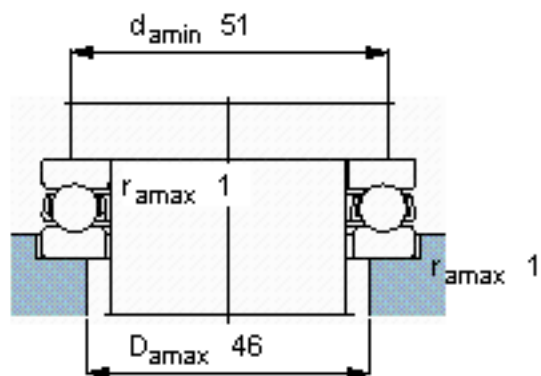

SKF 51207参数

主要尺寸	d	35	mm	-
	D	62	mm	-
	H	18	mm	-
基本额定载荷	C	35100	N	动载荷
	C_0	73500	N	静载荷
疲劳载荷极限	P_u	2700	N	-
最小载荷系数	A	0.028	-	-
额定转速	额定转度	4000	r/min	-
	极限转速	5600	r/min	-
重量	重量	220	g	-
型号	型号	51207	-	-

SKF 51207图片

参考资料: <http://www.sozhou.com/p/34f71a5c.html>