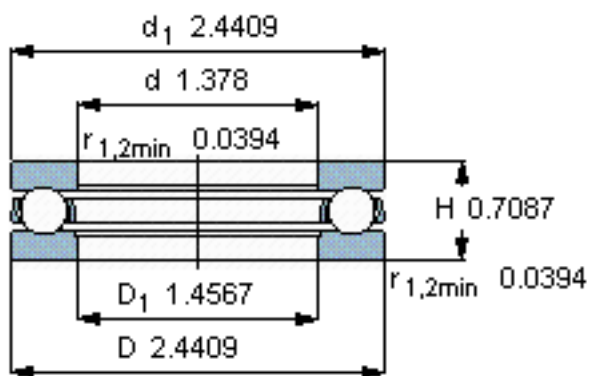

SKF 51207参数

主要尺寸	d	35	mm	-
	D	62	mm	-
	H	18	mm	-
基本额定载荷	C	35100	N	动载荷
	$C_0$	73500	N	静载荷
疲劳载荷极限	$P_u$	2700	N	-
最小载荷系数	A	0.028	-	-
额定转速	额定转度	4000	r/min	-
	极限转速	5600	r/min	-
重量	重量	220	g	-
型号	型号	51207	-	-

SKF 51207图片

参考资料: <http://www.sozhou.com/p/34f71a5c.html>