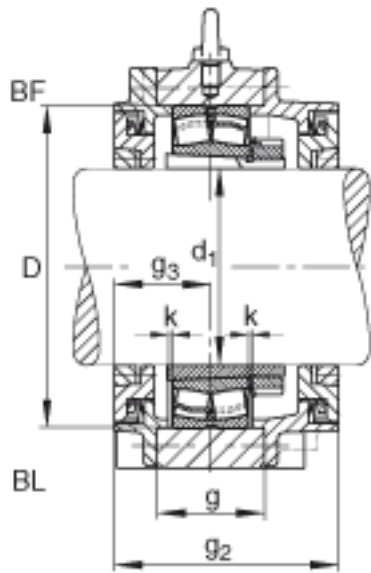

FAG BND2228-H-W-T-BF-S参数

尺寸	d_1	125	mm	-
	a	530	mm	-
	h_1	345	mm	-
	s_2	196	mm	-
	b	160	mm	-
	c	50	mm	-
	D	250	mm	-
	g	88	mm	-
	s_3	88	mm	-
	h	170	mm	-
	n	85	mm	-
	s	M24		-
说明	s_2	M16		-
尺寸	t	285	mm	-
	u	30	mm	-
	v	35	mm	-
说明	s_2	6		数量
		22228K		型号, 轴承
其他		H3128		质量, 紧定套
重量	m_1	70000	g	质量, 轴承座
说明		BND2228		型号, 轴承座
尺寸	m	430	mm	-

FAG BND2228-H-W-T-BF-S图片

参考资料:<http://www.sozhou.com/p/3587d4f4.html>