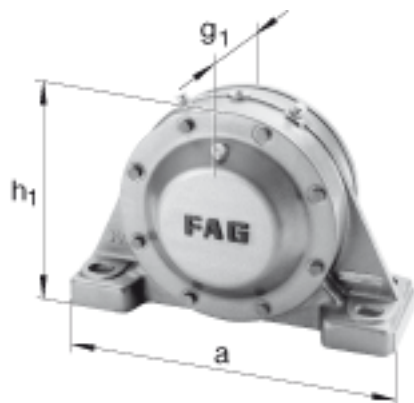

FAG BND2228-H-W-T-BF-S参数

尺寸	d_1	125	mm	-
	a	530	mm	-
	h_1	345	mm	-
	s_2	196	mm	-
	b	160	mm	-
	c	50	mm	-
	D	250	mm	-
	g	88	mm	-
	s_3	88	mm	-
	h	170	mm	-
	n	85	mm	-
	s	M24		-
说明	s_2	M16		-
尺寸	t	285	mm	-
	u	30	mm	-
	v	35	mm	-
说明	s_2	6		数量
		22228K		型号, 轴承
其他		H3128		质量, 紧定套
重量	m_1	70000	g	质量, 轴承座
说明		BND2228		型号, 轴承座
尺寸	m	430	mm	-

FAG BND2228-H-W-T-BF-S图片