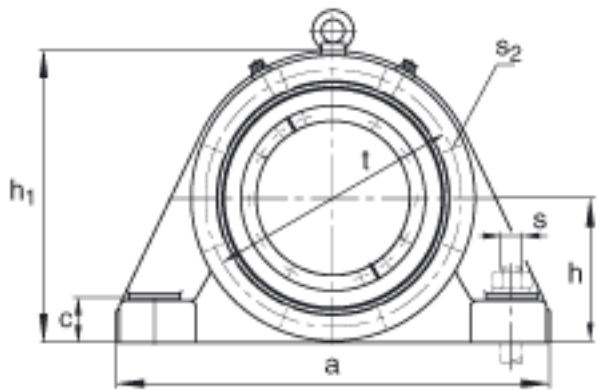

参考资料:<http://www.sozhou.com/p/3587d4f4.html>